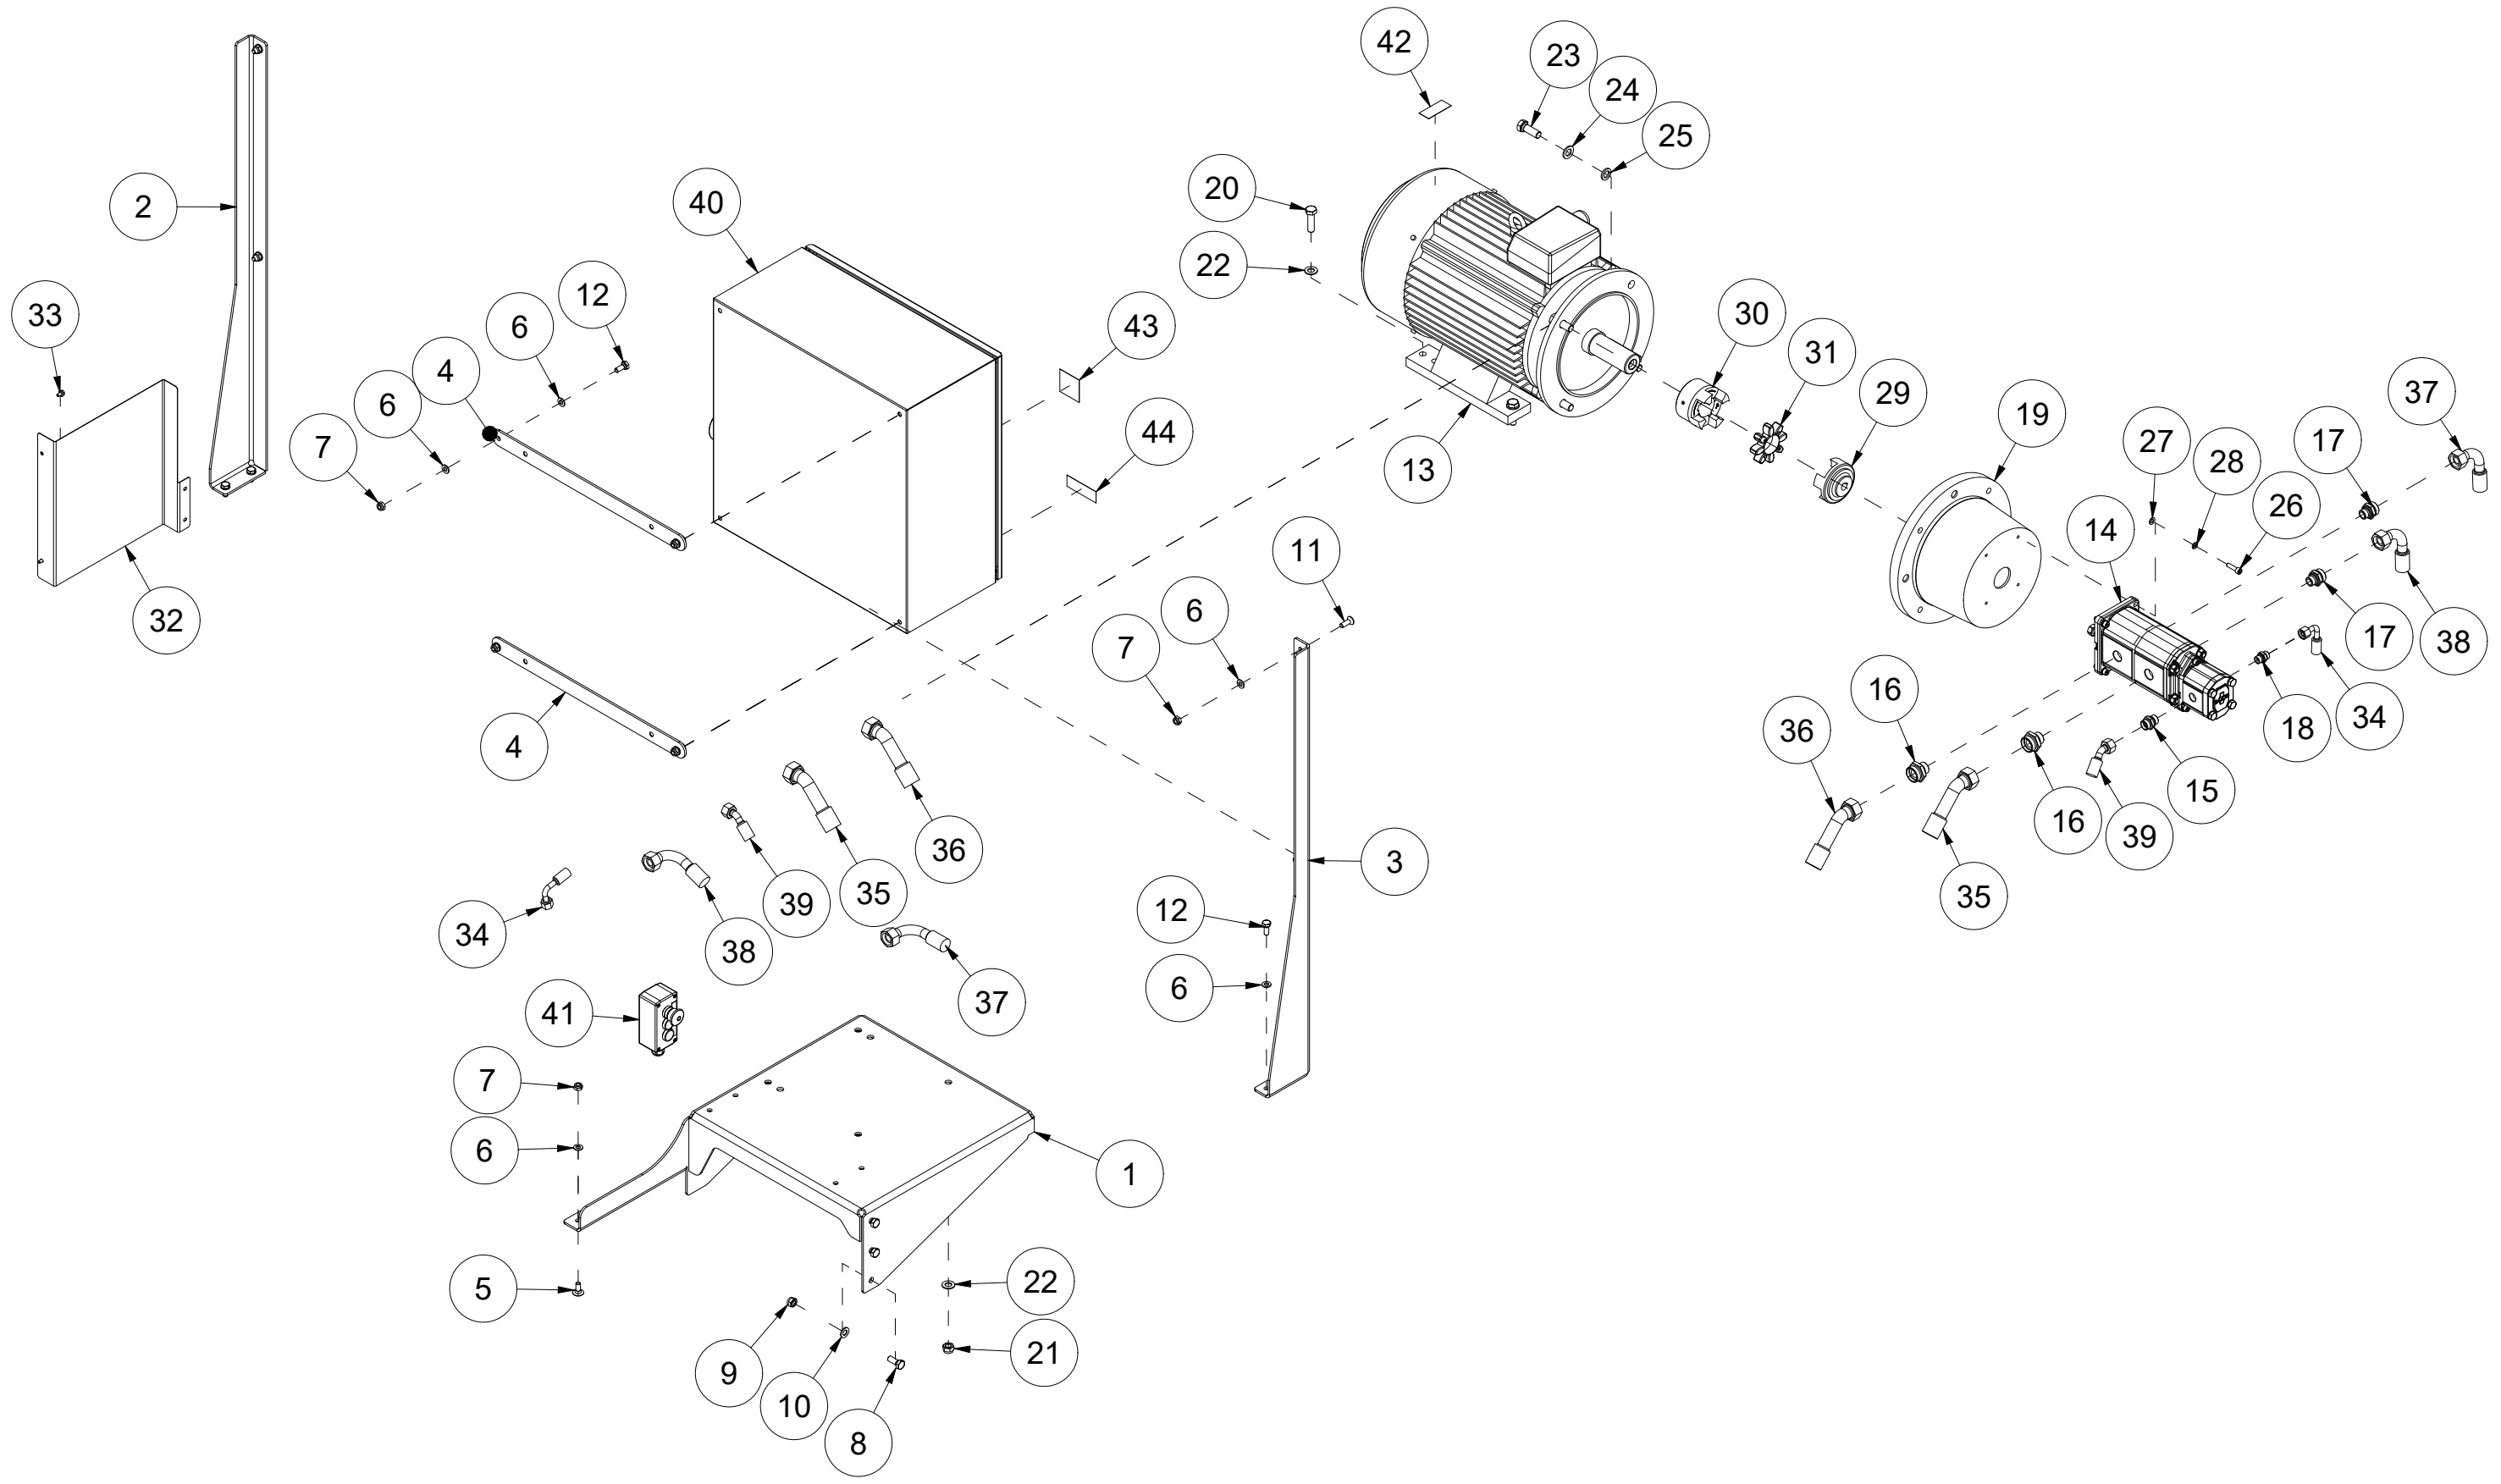

024 EI-drift 230V VM450

Pos	Ant	Artikkelnr	Beskrivelse
1	1	41211124	Motorfeste
2	1	41211126	Fot V side skap
3	1	41211128	Fot H side skap
4	2	41211131	Festeskinne
5	4	2344330	Låseskrue M10x25 EIZn 8.8 DIN 603
6	24	2531060	Underlagsskive M10 EIZn DIN 125
7	16	2483610	Lockingmutter M10 EIZn DIN 985
8	3	2422348	Sekskantskrue M12x30 EIZn 8.8 DIN 933
9	3	2483611	Lockingmutter M12 EIZn DIN 985
10	3	2531069	Underlagsskive M12 EIZn DIN 125
11	4	2472299	Unbrako senkhodeskrue M10x30 EIZn DIN 7991
12	8	2422297	Sekskantskrue M10x25 EIZn 8.8 DIN 933
13	1	4257119	Elektrisk Motor18,5kw230/400V fot og flens
14	1	2955560	Tannhjulpumpe tripp. 36+36+12
15	1	2957768	Ansatsnippel GEK BSP 1/2" L15 ED
16	2	2957774	Ansatsnippel GEK BSP 3/4" L28 ED
17	2	2957762	Ansatsnippel GEK BSP 1/2" L22 ED
18	1	2957749	Ansatsnippel GEK BSP 3/8" L12 ED
19	1	2962192	Flens PRE350/175/25
20	4	2422402	Sekskantskrue M14x50 EIZn 8.8 DIN 931
21	4	2483612	Lockingmutter M14 EIZn DIN 985
22	8	2531072	Underlagsskive M14 EIZn DIN 125
23	4	2422491	Sekskantskrue M16x45 EIZn 8.8 DIN 933
24	4	2531078	Underlagsskive M16 EIZn DIN 125
25	4	2534078	Fjærskive M16 EIZn DIN 127
26	4	2477248	Unbrako sylinderskrue M8x30 EIZn DIN 912
27	4	2531047	Underlagsskive M8 EIZn DIN 125
28	4	2534047	Fjærskive M8 EIZn DIN 127
29	1	2962195	Kobling Softex 42/55.N3 pumpes.
30	1	2962194	Kobling Softex 42/55.48 GG motors
31	1	2245007	Plastkryss Softex 42/55 92' Shore (white)
32	1	41211132	Deksel EI maskin
33	4	2451196	Sekskantskrue med flens M6x10 EIZn 8.8 DIN 6921
34	1	2958429	Hydraulikkslange 3/8" L2250
35	1	2958448	Hydraulikkslange 1" L1150
36	1	2958448	Hydraulikkslange 1" L1150
37	1	2958444	Hydraulikkslange 3/4" L1100
38	1	2958444	Hydraulikkslange 3/4" L1100
39	1	2958437	Hydraulikkslange 1/2" L1200
40	1	41211237	EI-Skap 600x600x300 Komplet 230V
41	1	41211240	Trykknappboks 3-Hulls komplett
42	1	2935037	Klebeskilt Pil
43	1	2935050	Klebeskilt ikke spyl. 60x60GUL
44	1	2935020	Klebeskilt 90x30mm-230v blå