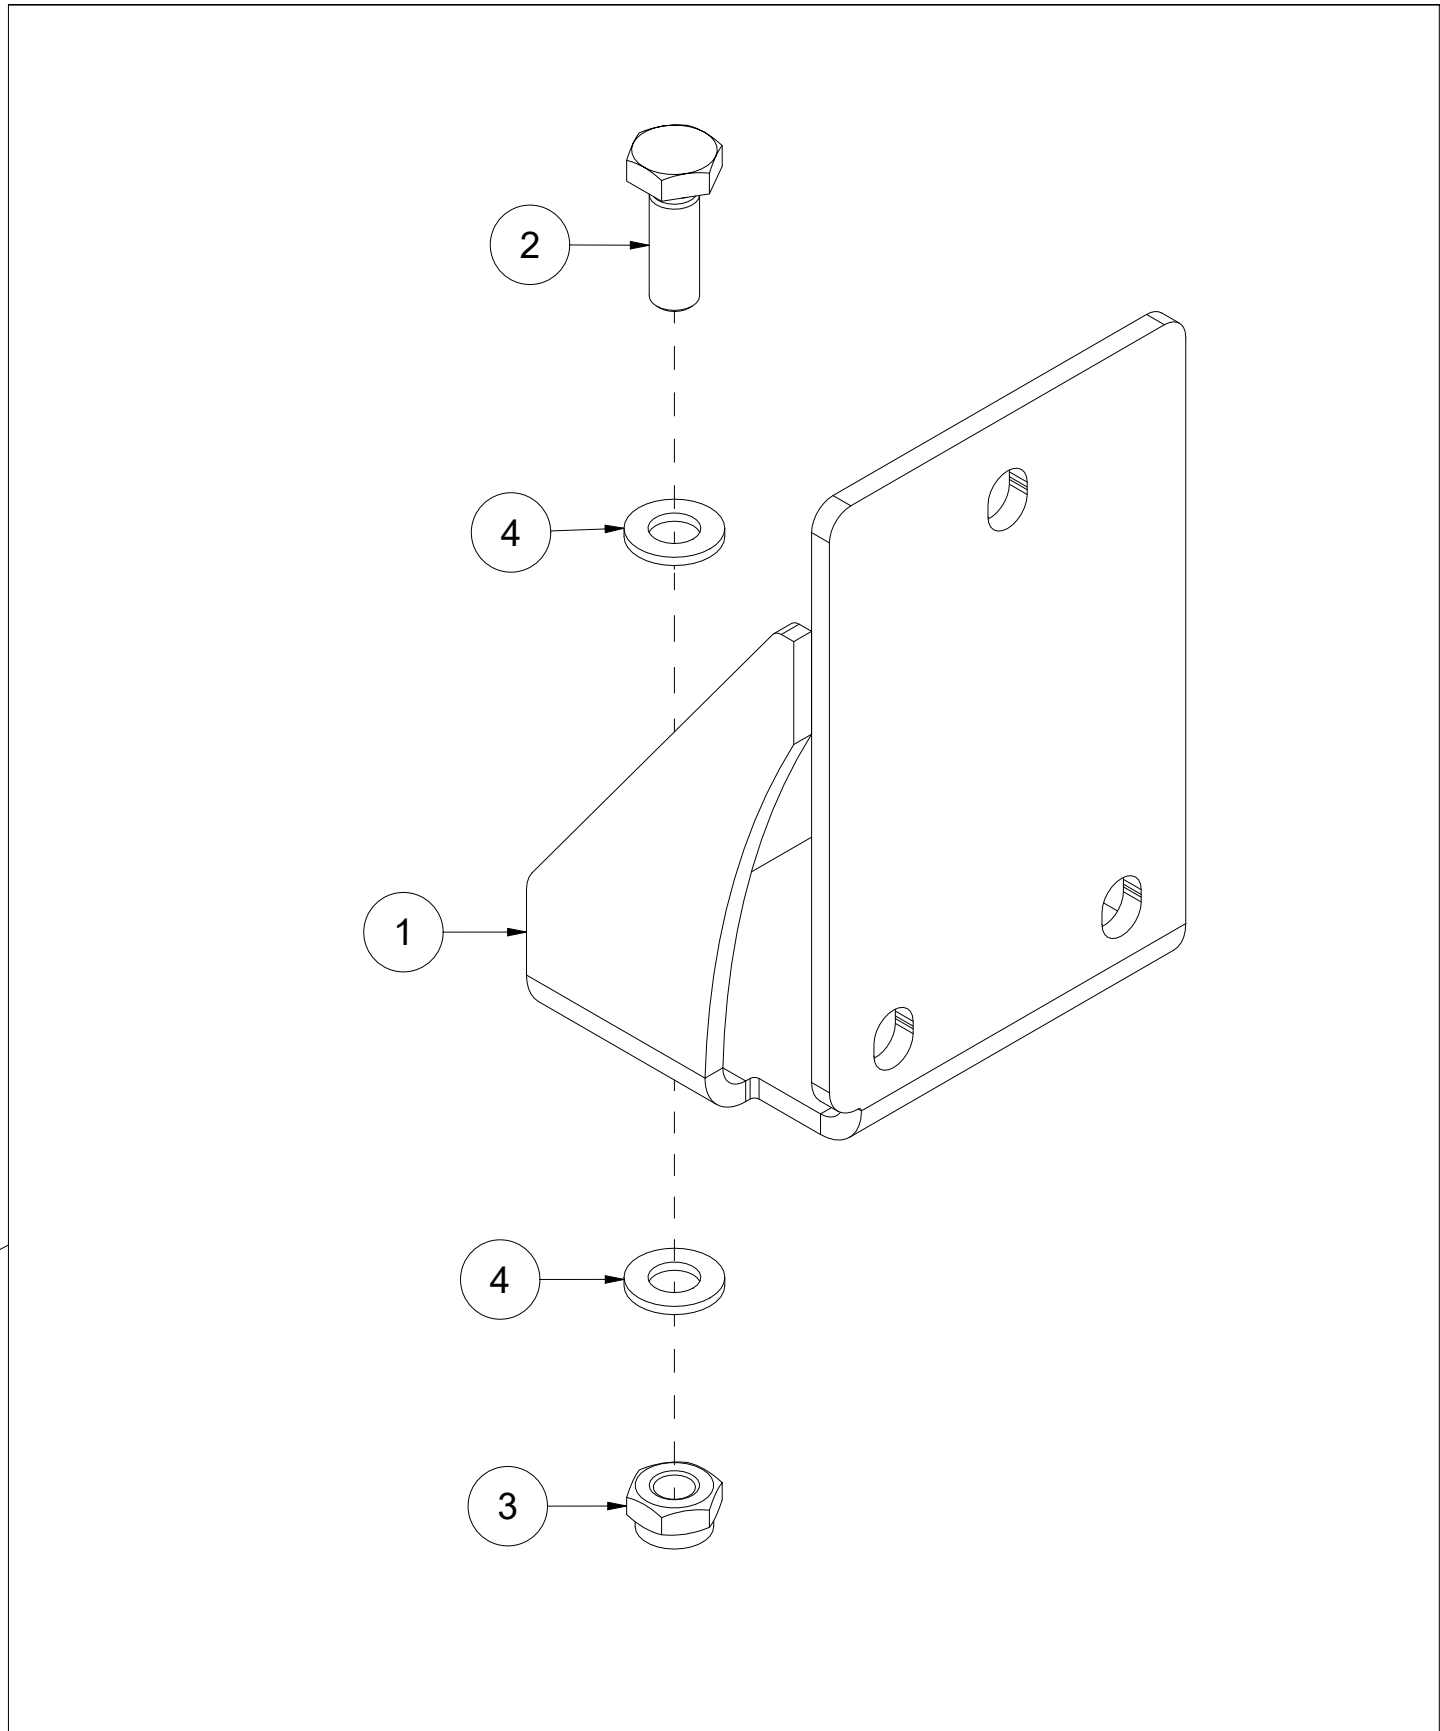

025 Vinsjefeste bakside VM450

Pos	Ant	Artikkelnr	Beskrivelse
1	1	41211250	Vinsjbrakett bakside VM450
2	2	2422299	Sekskantskrue M10x30 ElZn 8.8 DIN 933
3	2	2483610	Lockingmutter M10 ElZn DIN 985
4	4	2531060	Underlagsskive M10 ElZn DIN 125