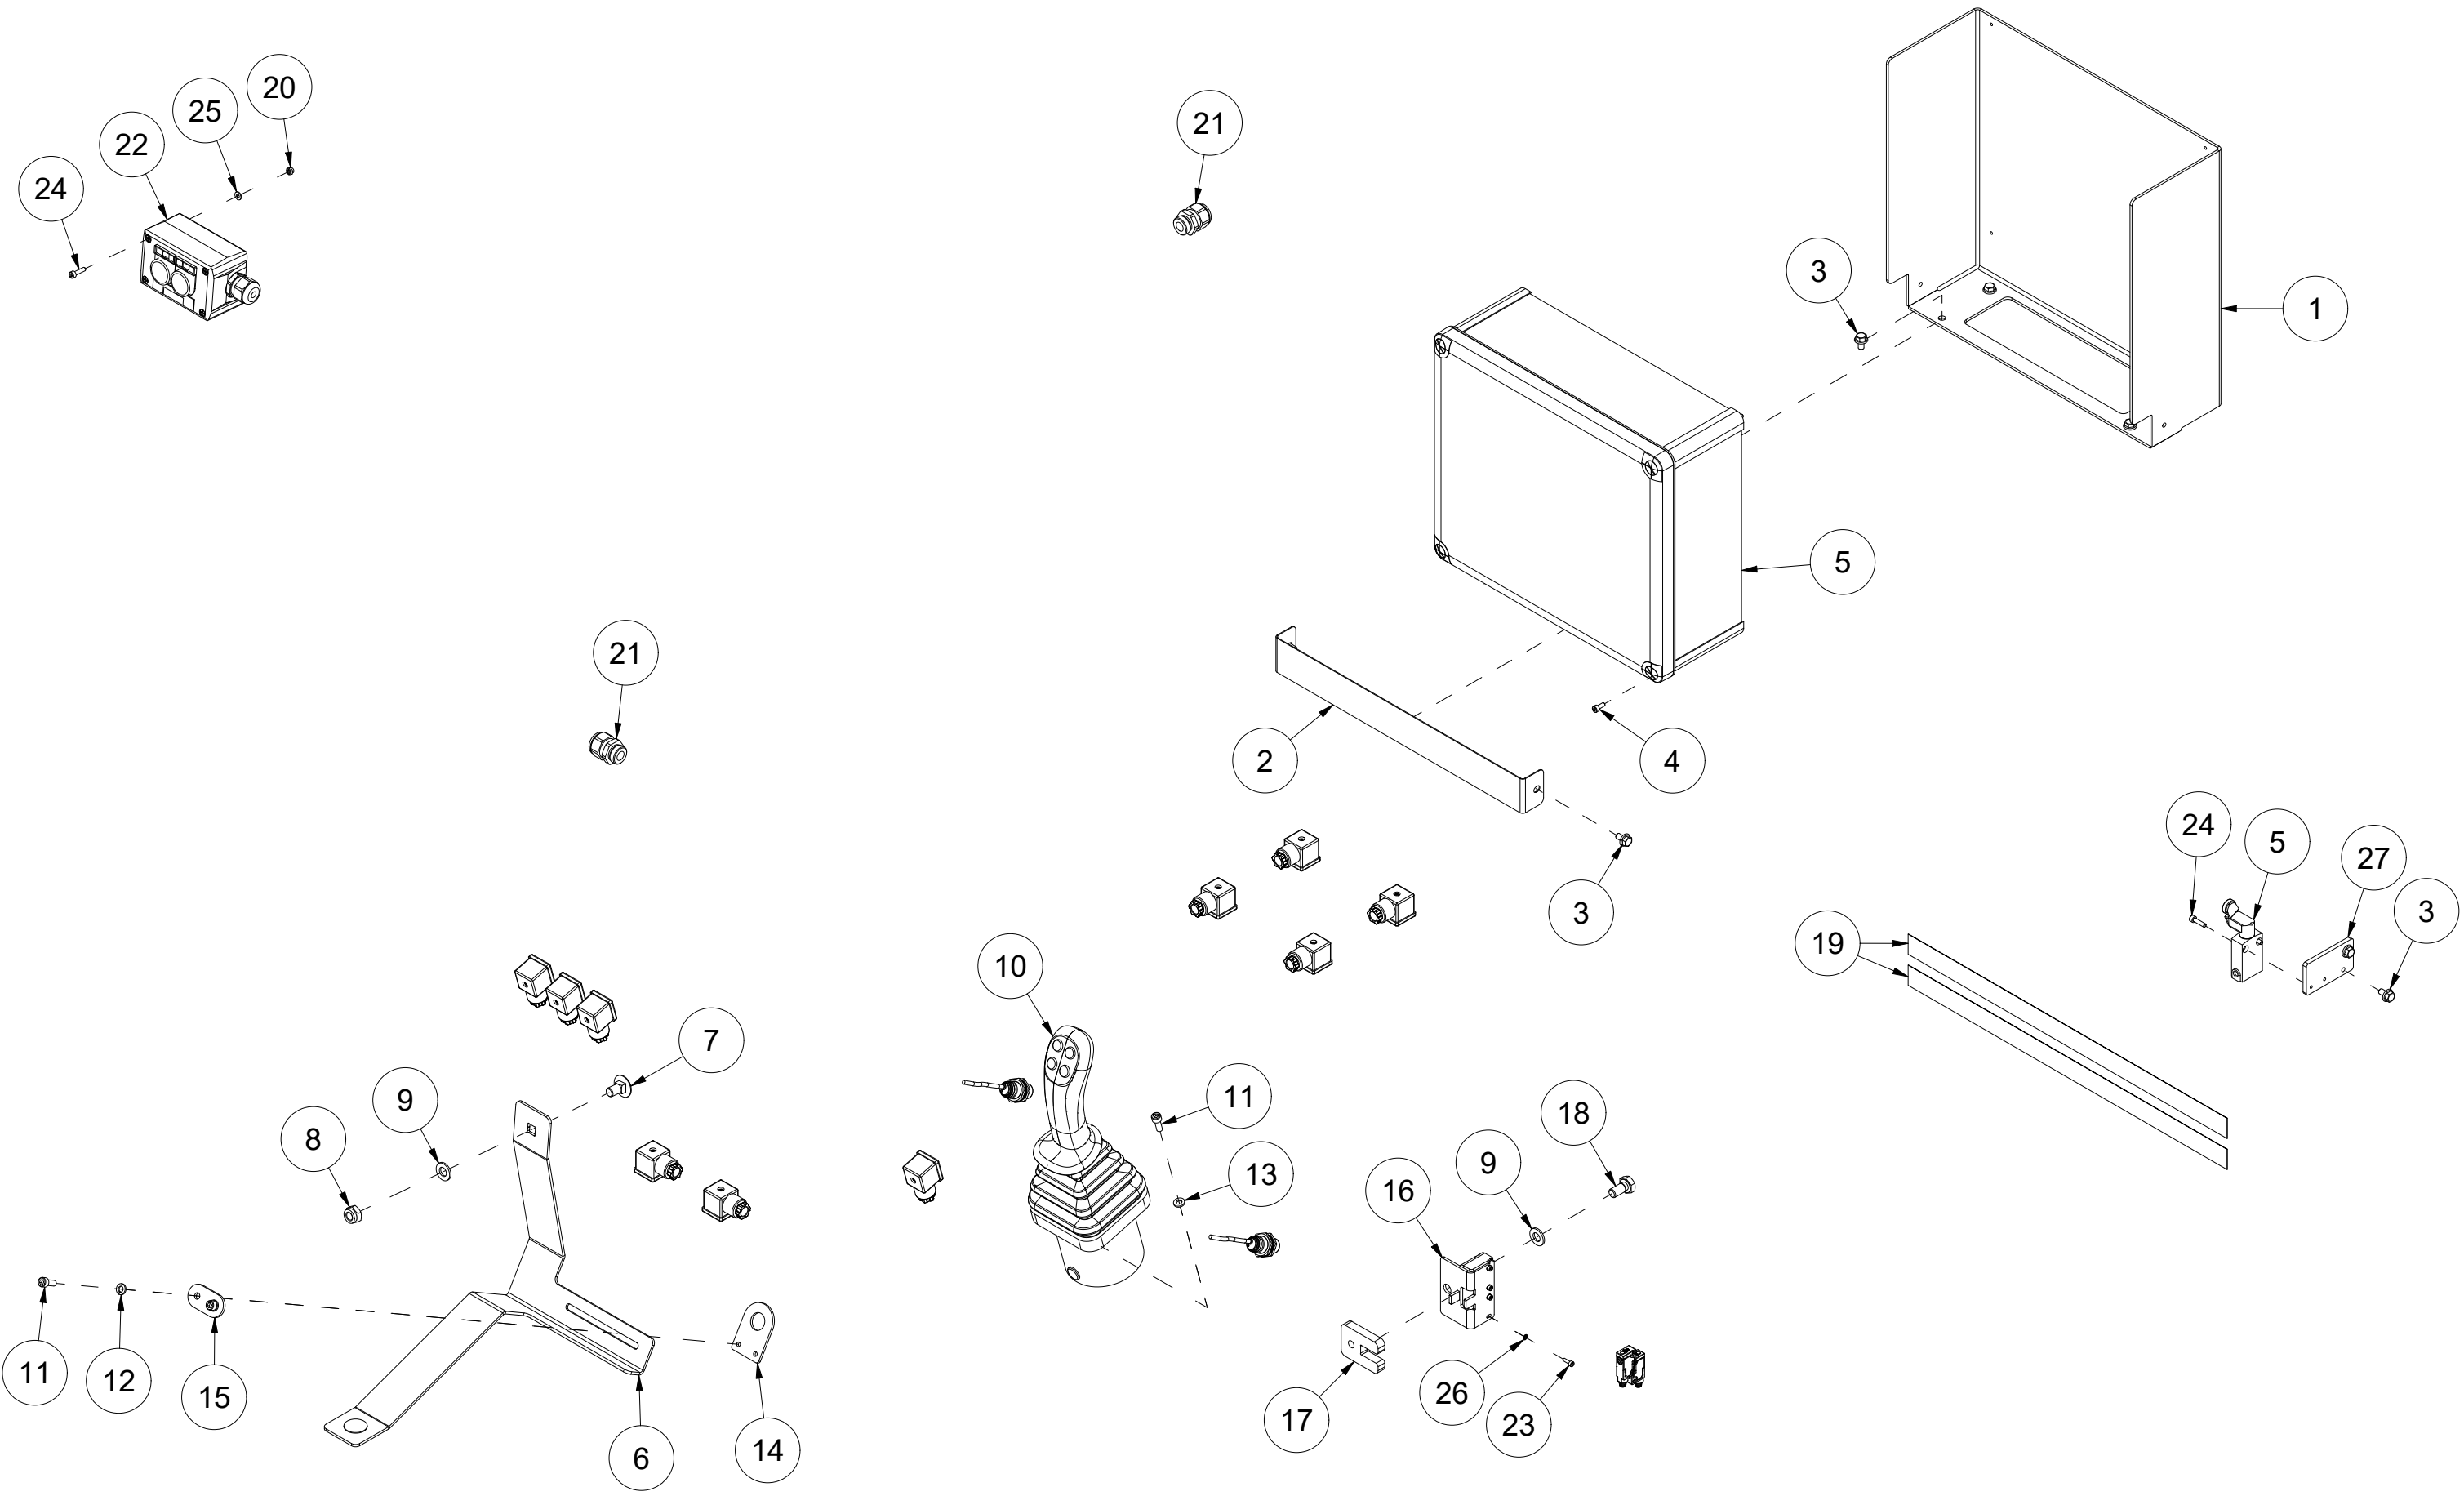

011 El-styring VM450

Pos	Ant	Artikkelnr	Beskrivelse
1	1	41211087	Brakett Elboks
2	1	41211113	Deksel
3	8	2451196	Sekskantskrue med flens M6x10 EIZn 8.8 DIN 6921
4	4	2477130	Unbrako sylinderskrue M4x10 EIZn DIN 912
5	1	41211225	Koblingsboks VM450 Komplet
6	1	41211075	Brakett Senor 1
7	2	2344295	Låseskrue M10x20 EIZn 8.8 DIN 603
8	2	2483610	Lockingmutter M10 EIZn DIN 985
9	3	2531060	Underlagsskive M10 EIZn DIN 125
10	1	2955451	Joystick med el brytere
11	6	2477200	Unbrako sylinderskrue M6x16 EIZn DIN 912
12	6	2534039	Fjærskive M6 EIZn DIN 127
13	4	2531039	Underlagsskive M6 EIZn DIN 125
14	1	41211104	Følerplate
15	1	41211111	Skive sensor
16	1	41211033	Brakett Fotocelle
17	1	41211064	Festeplate
18	1	2422295	Sekskantskrue M10x20 EIZn 8.8 DIN 933
19	2	41211063	Refleks
20	2	2483606	Lockingmutter M4 EIZn DIN 985
21	2	4127615	Nippel med strekkavlaster M20
22	1	41211230	Trykknappboks 2-Hulls komplett
23	4	2477103	Unbrako sylinderskrue M3x10 EIZn DIN 912
24	4	2477135	Unbrako sylinderskrue M4x16 EIZn DIN 912
25	4	2531023	Underlagsskive M4 EIZn DIN 125
26	4	2535021	Stjerneskrive M3 EIZn DIN 6798A
27	1	41211253	Brakett sikkerhetsbryter