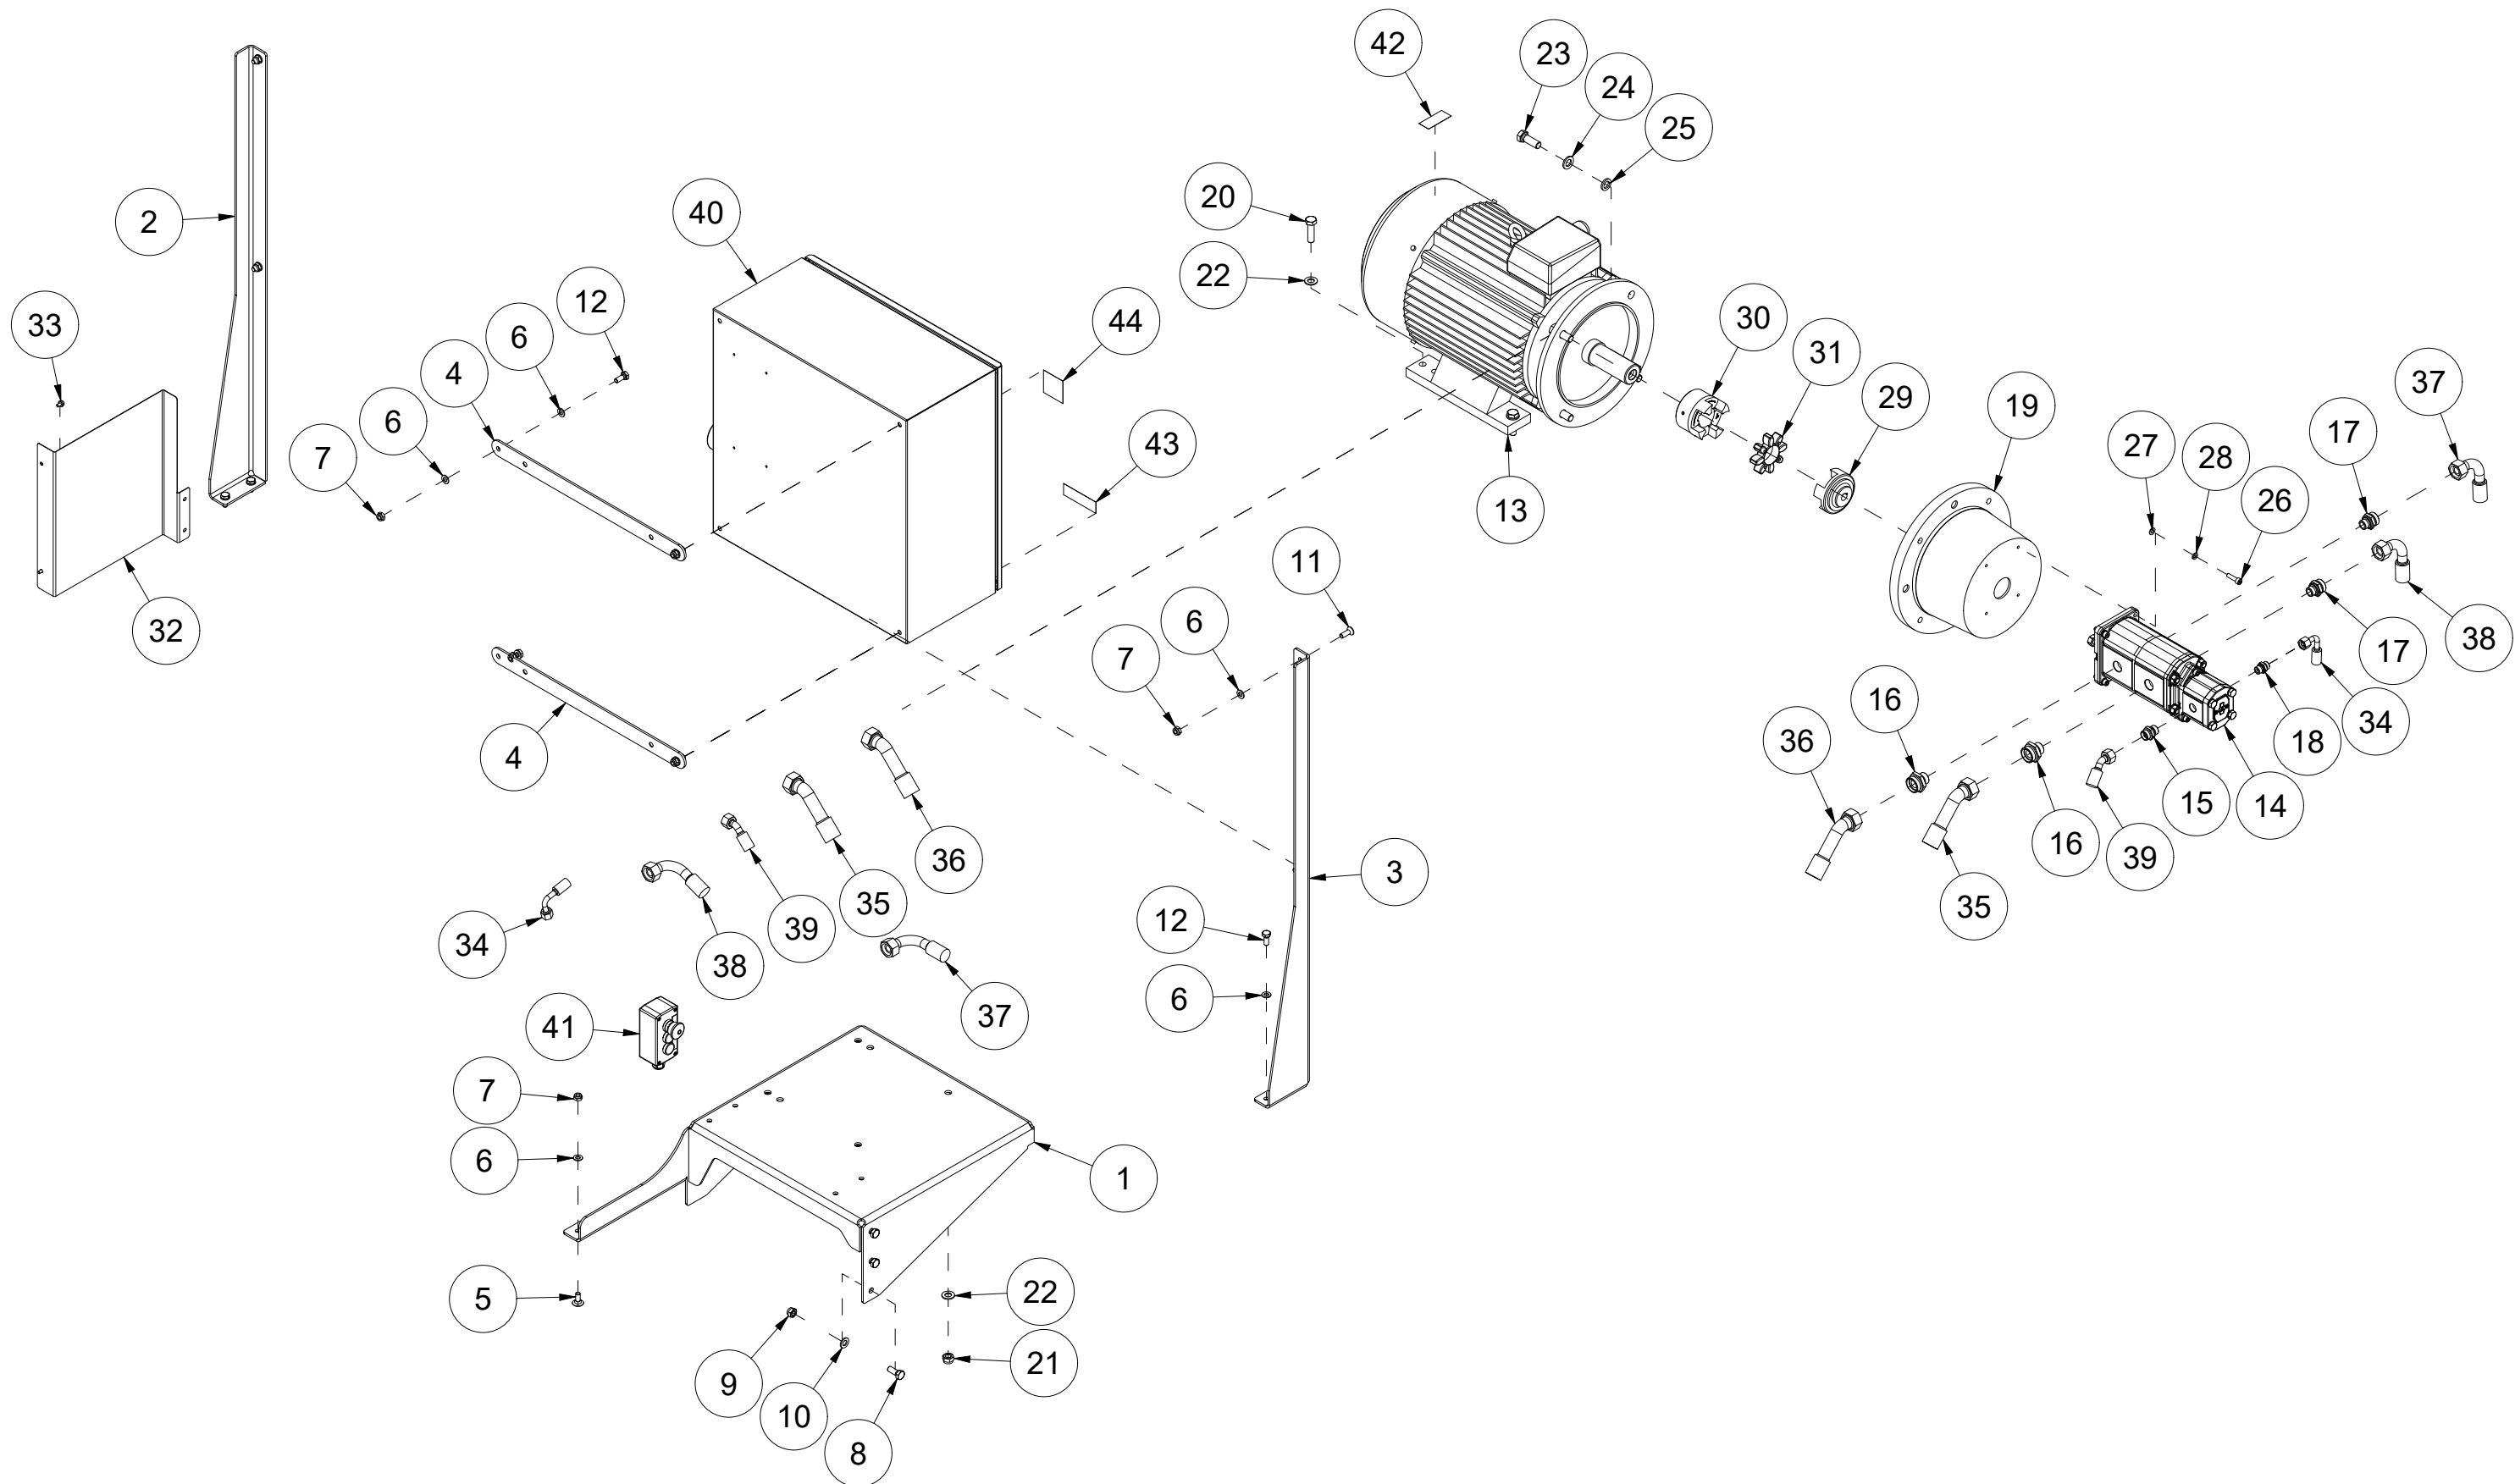

Pos	Ant	Artikkelnr	Beskrivelse
1	1	2961006	Gearboks 1:4,0 90' M9
2	1	2957768	Ansatsnippel GEK BSP 1/2" L15 ED
3	2	2957774	Ansatsnippel GEK BSP 3/4" L28 ED
4	2	2957762	Ansatsnippel GEK BSP 1/2" L22 ED
5	1	2957749	Ansatsnippel GEK BSP 3/8" L12 ED
6	1	41211161	Vernetrakt
7	1	31231079	Festeplate for vernetrakt
8	2	2531047	Underlagsskive M8 EIZn DIN 125
9	2	2534047	Fjærskive M8 EIZn DIN 127
10	2	2422246	Sekskantskrue M8x25 EIZn 8.8 DIN 933
11	4	2422348	Sekskantskrue M12x30 EIZn 8.8 DIN 933
12	4	2534069	Fjærskive M12 EIZn DIN 127
13	4	2531069	Underlagsskive M12 EIZn DIN 125
14	2	2422398	Sekskantskrue M14x40 EIZn 8.8 DIN 933
15	2	2534072	Fjærskive M14 EIZn DIN 127
16	2	2531072	Underlagsskive M14 EIZn DIN 125
17	1	2955559	Tannhjulpumpe tripp. 36+36+12
18	1	41211079	Deksel under tank
19	4	2451196	Sekskantskrue med flens M6x10 EIZn 8.8 DIN 6921
20	1	2935131	Klebemerke 132x72 400 omdr.
21	1	2958421	Hydraulikkslange 3/8" L1400
22	1	2958438	Hydraulikkslange 1/2" L560
23	1	2958449	Hydraulikkslange 1" L460
24	1	2958449	Hydraulikkslange 1" L460
25	1	2958445	Hydraulikkslange 3/4" L1350
26	1	2958445	Hydraulikkslange 3/4" L1350

015 EI-drift 400V VM450