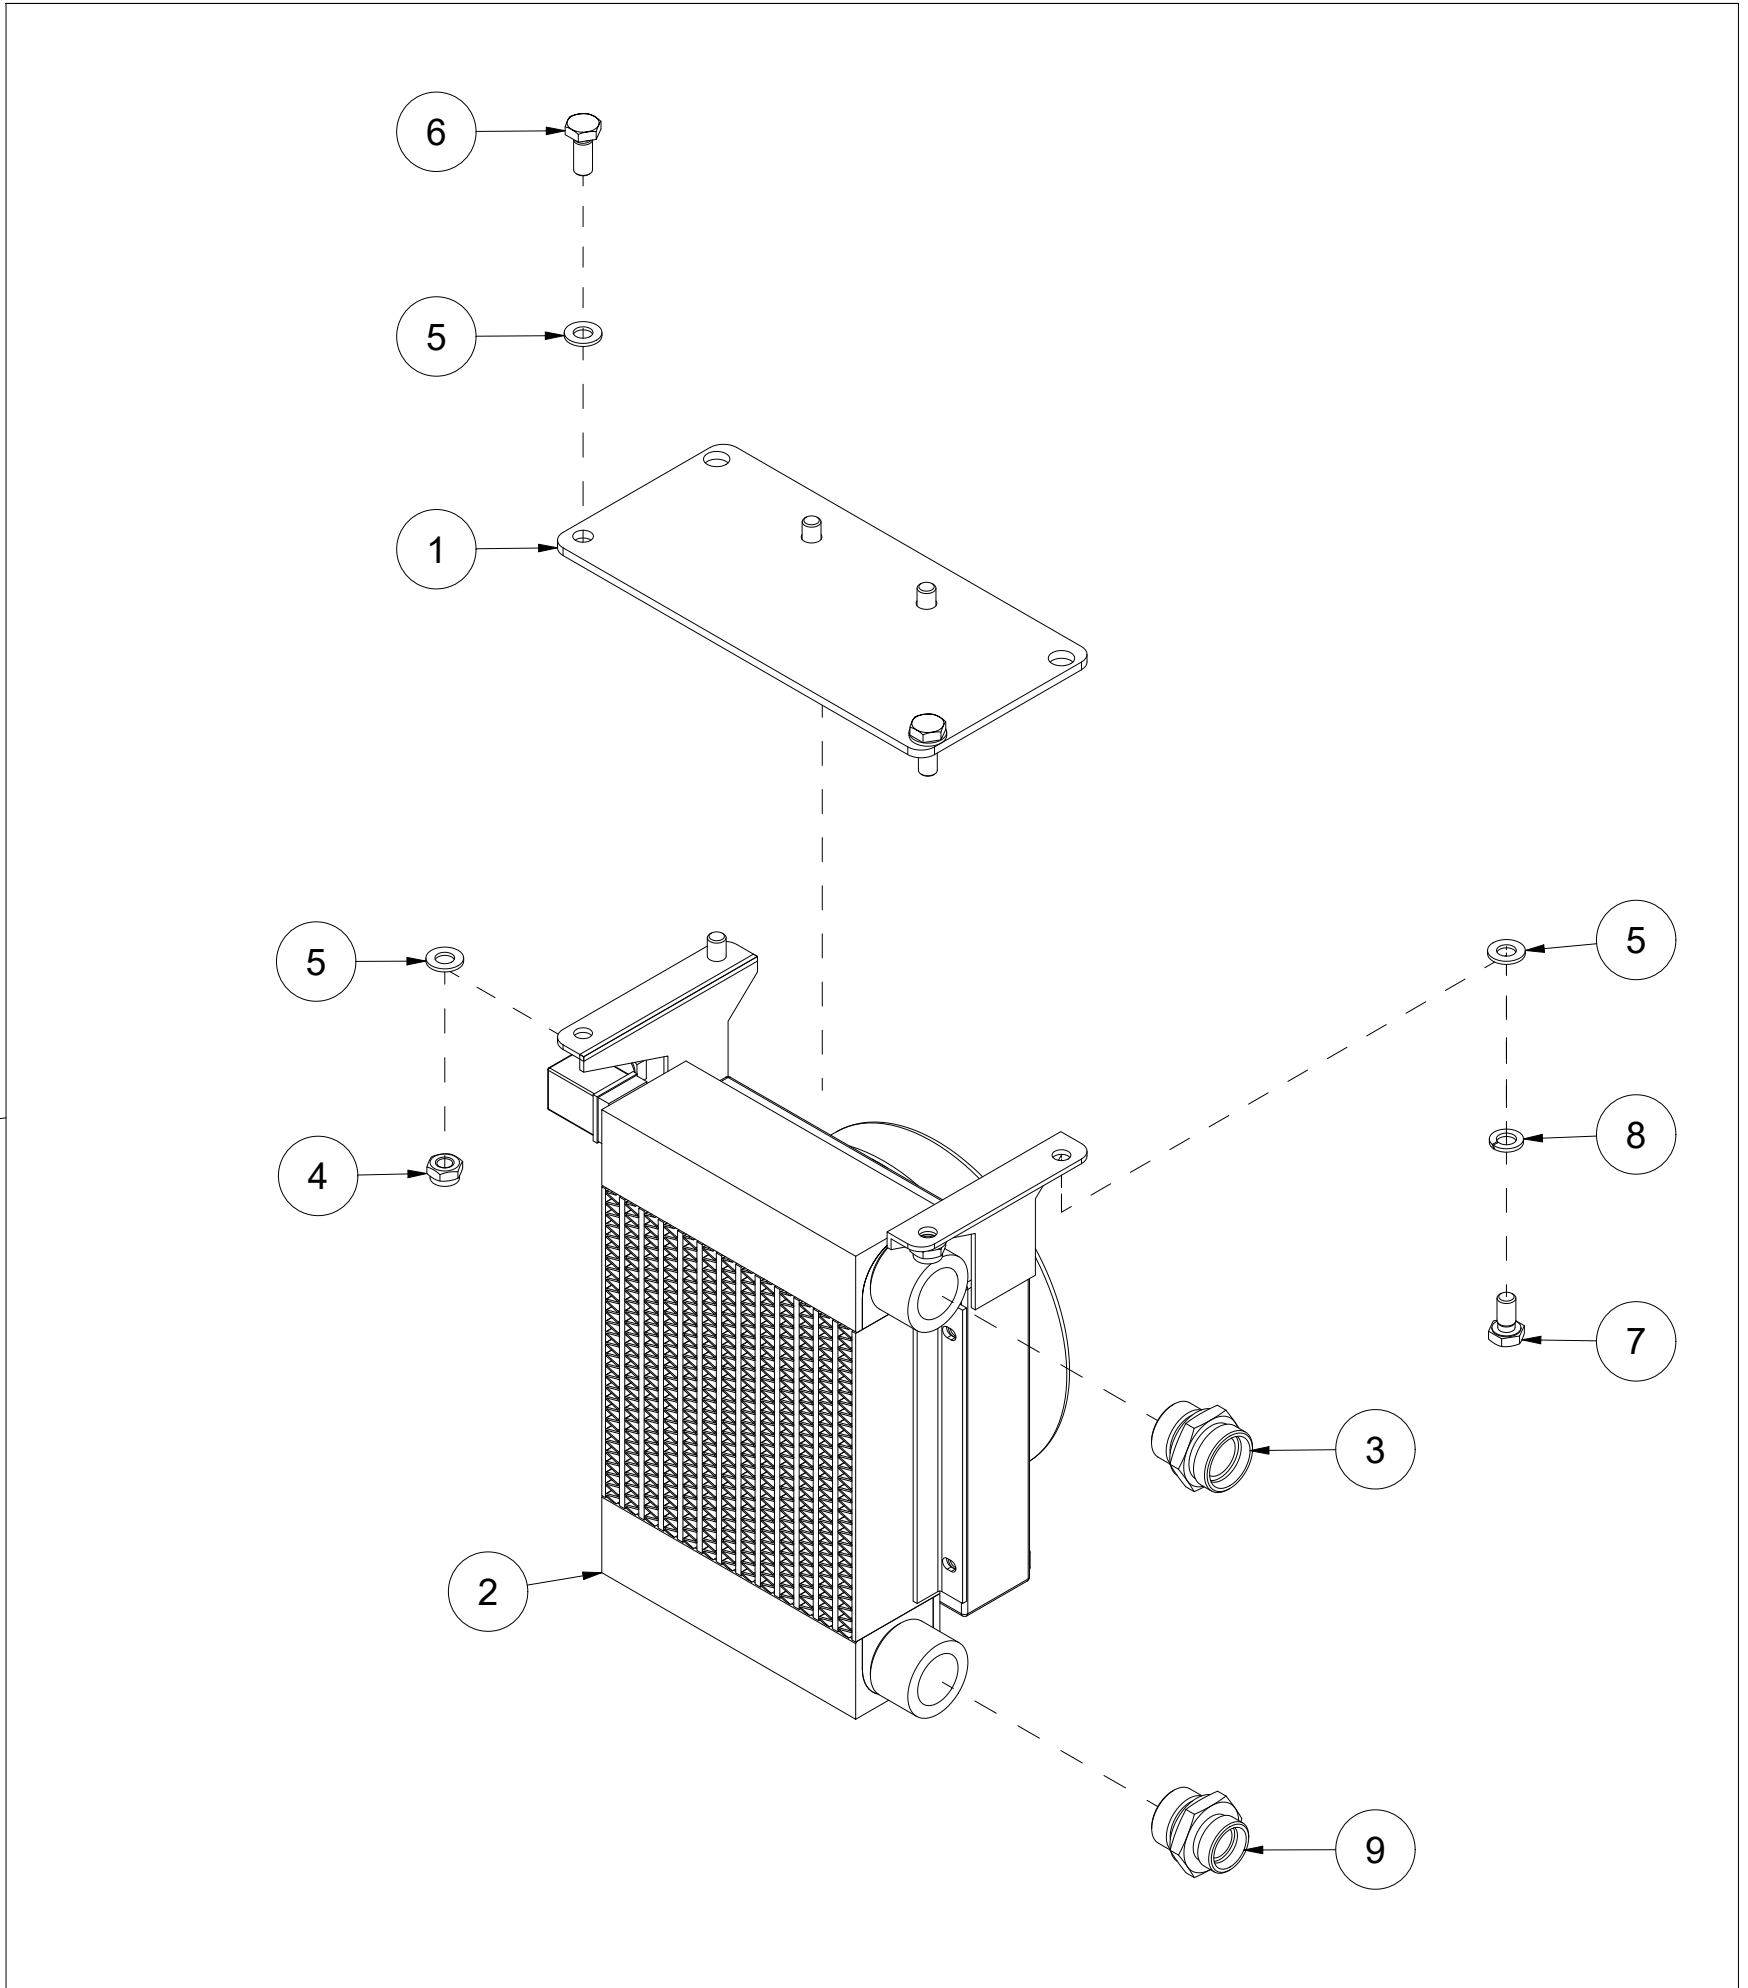

012 Oljekjøler VM450

Pos	Ant	Artikkelnr	Beskrivelse
1	1	41211120	Plate
2	1	4253052	Oljekjøler
3	1	2957782	Ansatsnippel GEK BSP 1" L28 ED
4	2	2483610	Lockingmutter M10 EIZn DIN 985
5	8	2531060	Underlagsskive M10 EIZn DIN 125
6	2	2422297	Sekskantskrue M10x25 EIZn 8.8 DIN 933
7	4	2422295	Sekskantskrue M10x20 EIZn 8.8 DIN 933
8	4	2534060	Fjærskive M10 EIZn DIN 127
9	1	2957781	Ansatsnippel GEK BSP 1" L22 ED