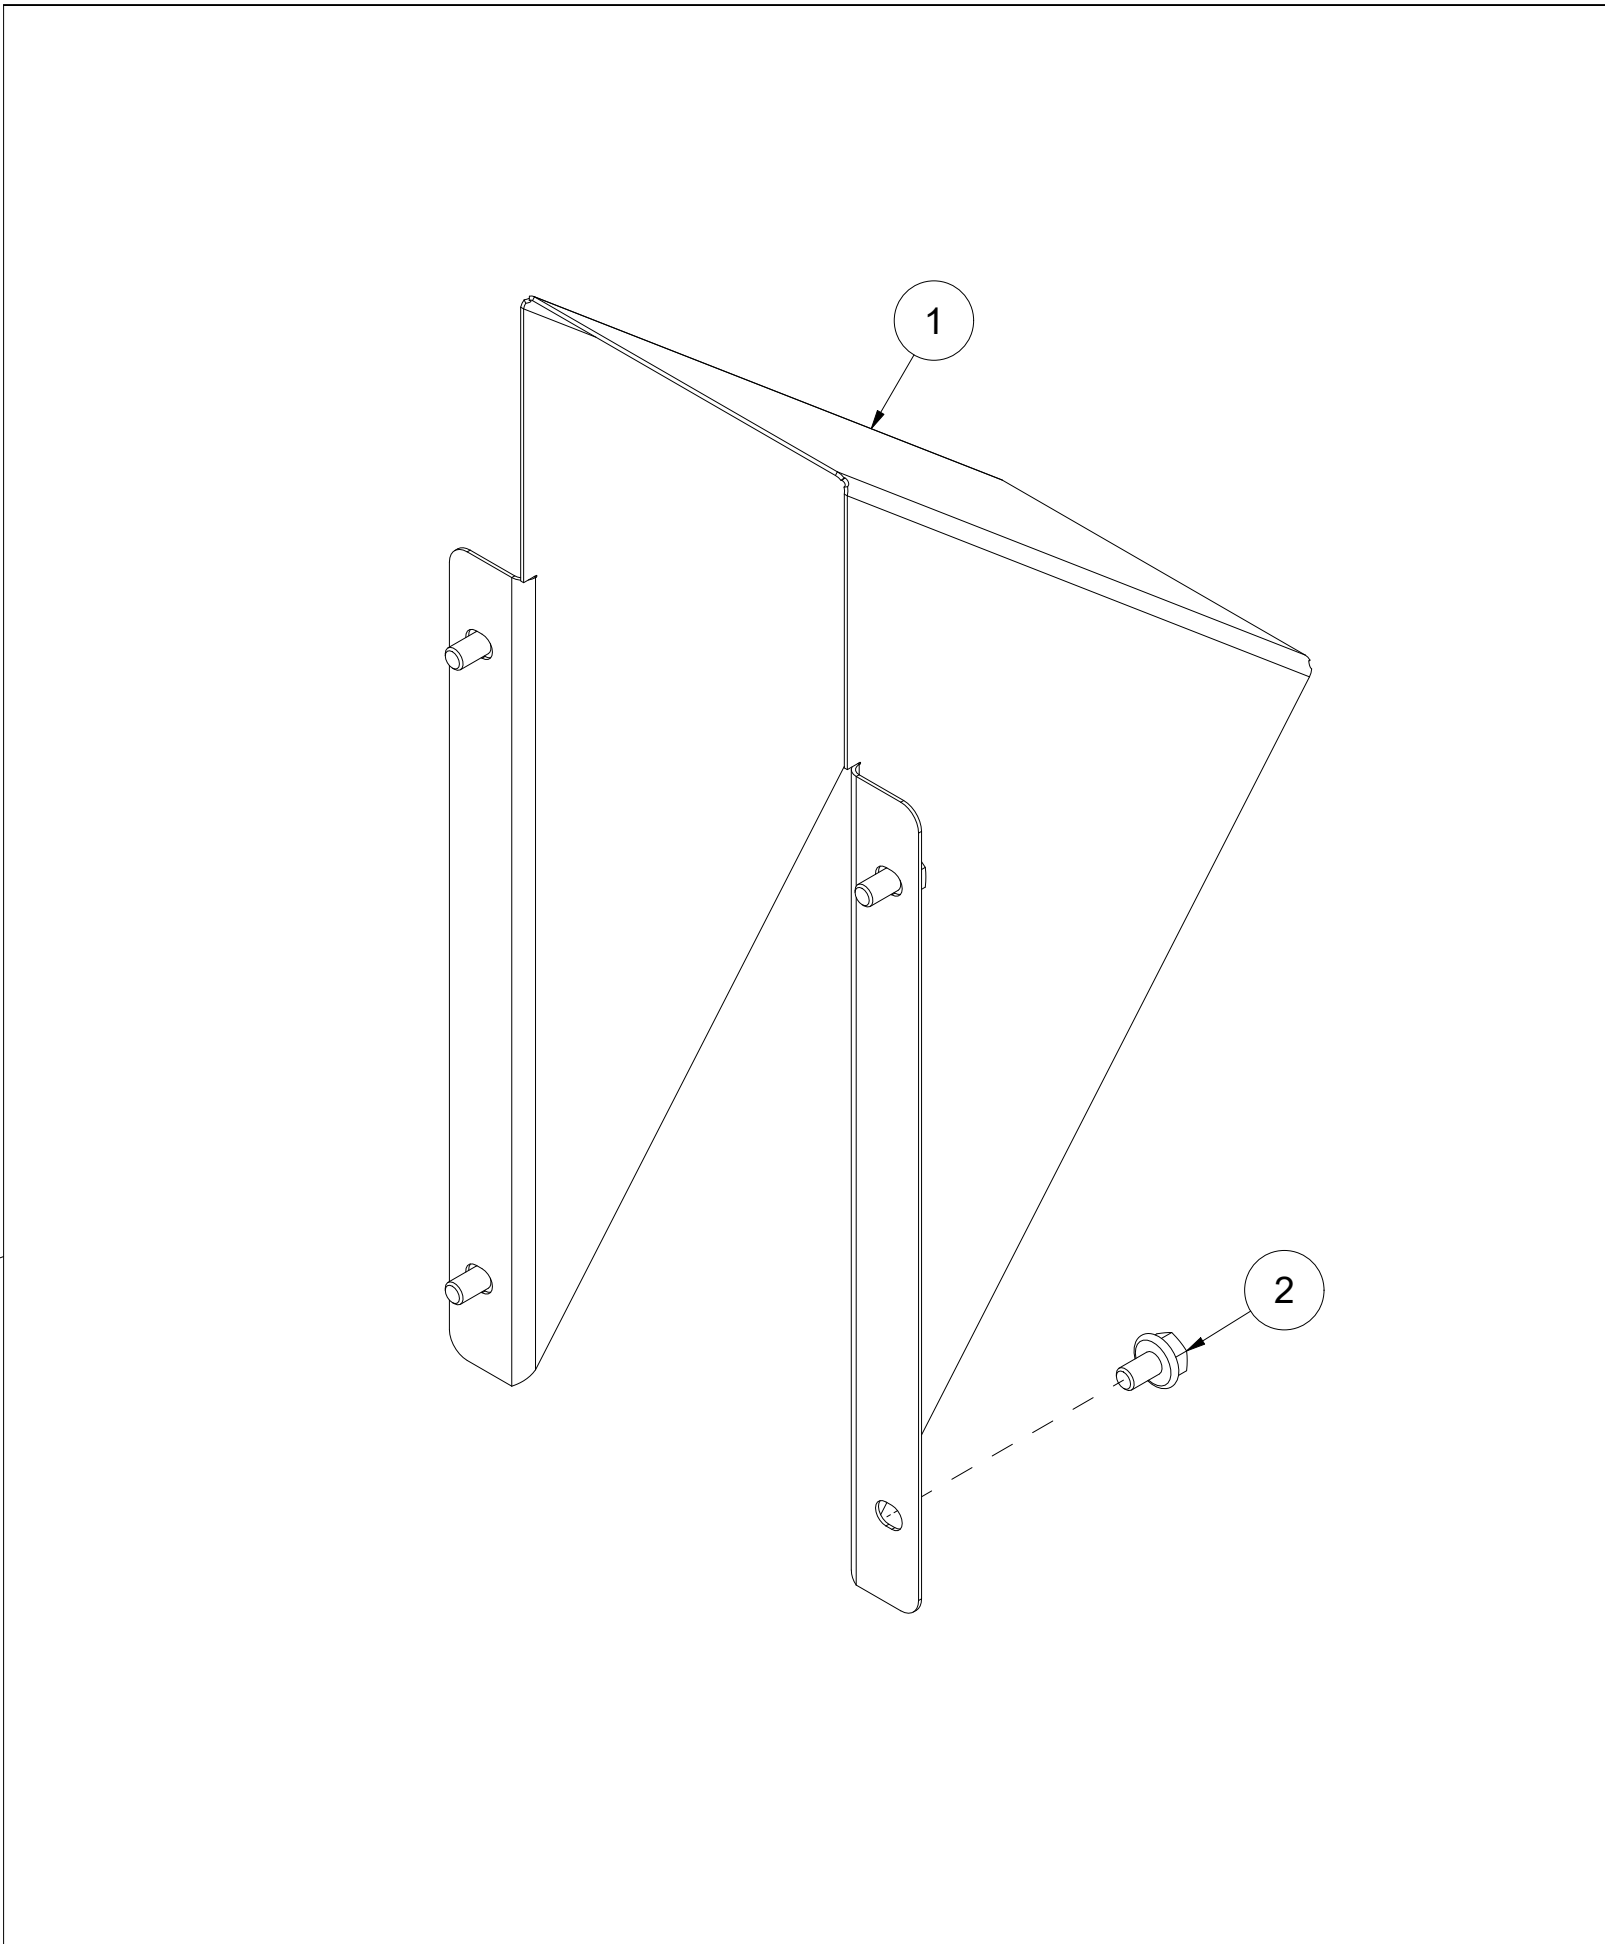

Pos	Ant	Artikkelnr	Beskrivelse
1	1	41211124	Motorfeste
2	1	41211126	Fot V side skap
3	1	41211128	Fot H side skap
4	2	41211131	Festeskinne
5	4	2344330	Låseskrue M10x25 EIZn 8.8 DIN 603
6	24	2531060	Underlagsskive M10 EIZn DIN 125
7	16	2483610	Lockingmutter M10 EIZn DIN 985
8	3	2422348	Sekskantskrue M12x30 EIZn 8.8 DIN 933
9	3	2483611	Lockingmutter M12 EIZn DIN 985
10	3	2531069	Underlagsskive M12 EIZn DIN 125
11	4	2472299	Unbrako senkhodeskrue M10x30 EIZn DIN 7991
12	8	2422297	Sekskantskrue M10x25 EIZn 8.8 DIN 933
13	1	4257119	Elektrisk Motor18,5kw230/400V fot og flens
14	1	2955560	Tannhjulpumpe tripp. 36+36+12
15	1	2957768	Ansatsnippel GEK BSP 1/2" L15 ED
16	2	2957774	Ansatsnippel GEK BSP 3/4" L28 ED
17	2	2957762	Ansatsnippel GEK BSP 1/2" L22 ED
18	1	2957749	Ansatsnippel GEK BSP 3/8" L12 ED
19	1	2962192	Flens PRE350/175/25
20	4	2422402	Sekskantskrue M14x50 EIZn 8.8 DIN 931
21	4	2483612	Lockingmutter M14 EIZn DIN 985
22	8	2531072	Underlagsskive M14 EIZn DIN 125
23	4	2422491	Sekskantskrue M16x45 EIZn 8.8 DIN 933
24	4	2531078	Underlagsskive M16 EIZn DIN 125
25	4	2534078	Fjærskive M16 EIZn DIN 127
26	4	2477248	Unbrako sylinderskrue M8x30 EIZn DIN 912
27	4	2531047	Underlagsskive M8 EIZn DIN 125
28	4	2534047	Fjærskive M8 EIZn DIN 127
29	1	2962195	Kobling Softex 42/55.N3 pumpes.
30	1	2962194	Kobling Softex 42/55.48 GG motors
31	1	2245007	Plastkryss Softex 42/55 92' Shore (white)
32	1	41211132	Deksel EI maskin
33	4	2451196	Sekskantskrue med flens M6x10 EIZn 8.8 DIN 6921
34	1	2958429	Hydraulikkslange 3/8" L2250
35	1	2958448	Hydraulikkslange 1" L1150
36	1	2958448	Hydraulikkslange 1" L1150
37	1	2958444	Hydraulikkslange 3/4" L1100
38	1	2958444	Hydraulikkslange 3/4" L1100
39	1	2958437	Hydraulikkslange 1/2" L1200
40	1	41211236	EI-Skap 600x600x300 Komplet 400V
41	1	41211240	Trykknappboks 3-Hulls komplett
42	1	2935037	Klebeskilt Pil
43	1	2935021	Klebeskilt 90x30mm-400v rød
44	1	2935050	Klebeskilt ikke spyl. 60x60GUL

016 Flistrakt VM450