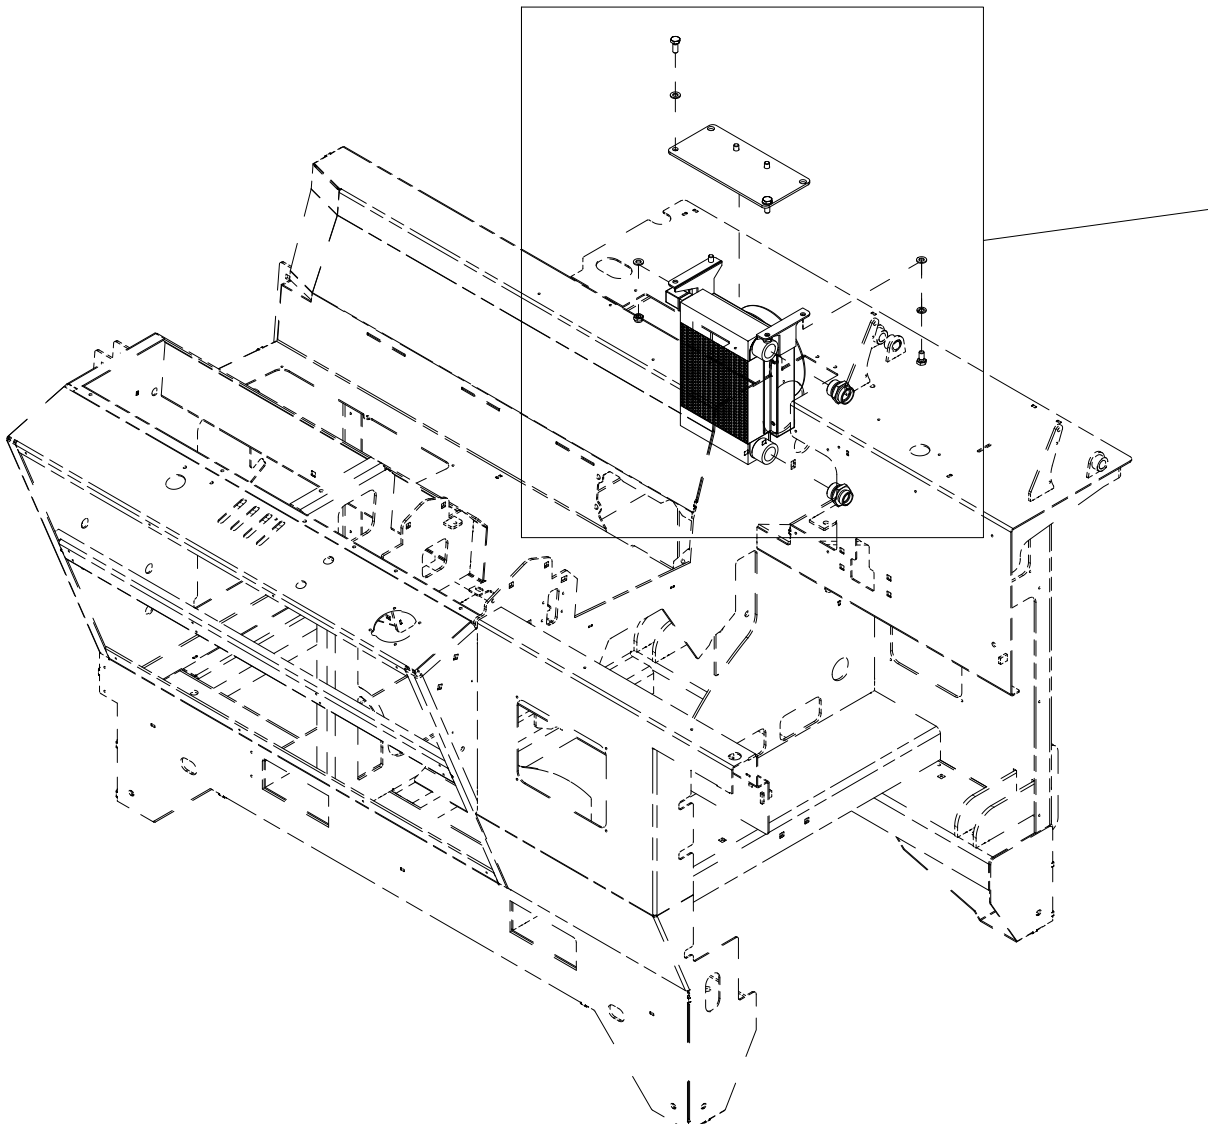

012 Oljekjøler VM450

Pos	Ant	Artikkelnr	Beskrivelse
1	1	41211120	Plate
2	1	4253052	Oljekjøler
3	1	2957782	Ansatsnippel GEK BSP 1" L28 ED
4	2	2483610	Lockingmutter M10 EIZn DIN 985
5	8	2531060	Underlagsskive M10 EIZn DIN 125
6	2	2422297	Sekskantskrue M10x25 EIZn 8.8 DIN 933
7	4	2422295	Sekskantskrue M10x20 EIZn 8.8 DIN 933
8	4	2534060	Fjærskive M10 EIZn DIN 127
9	1	2957781	Ansatsnippel GEK BSP 1" L22 ED