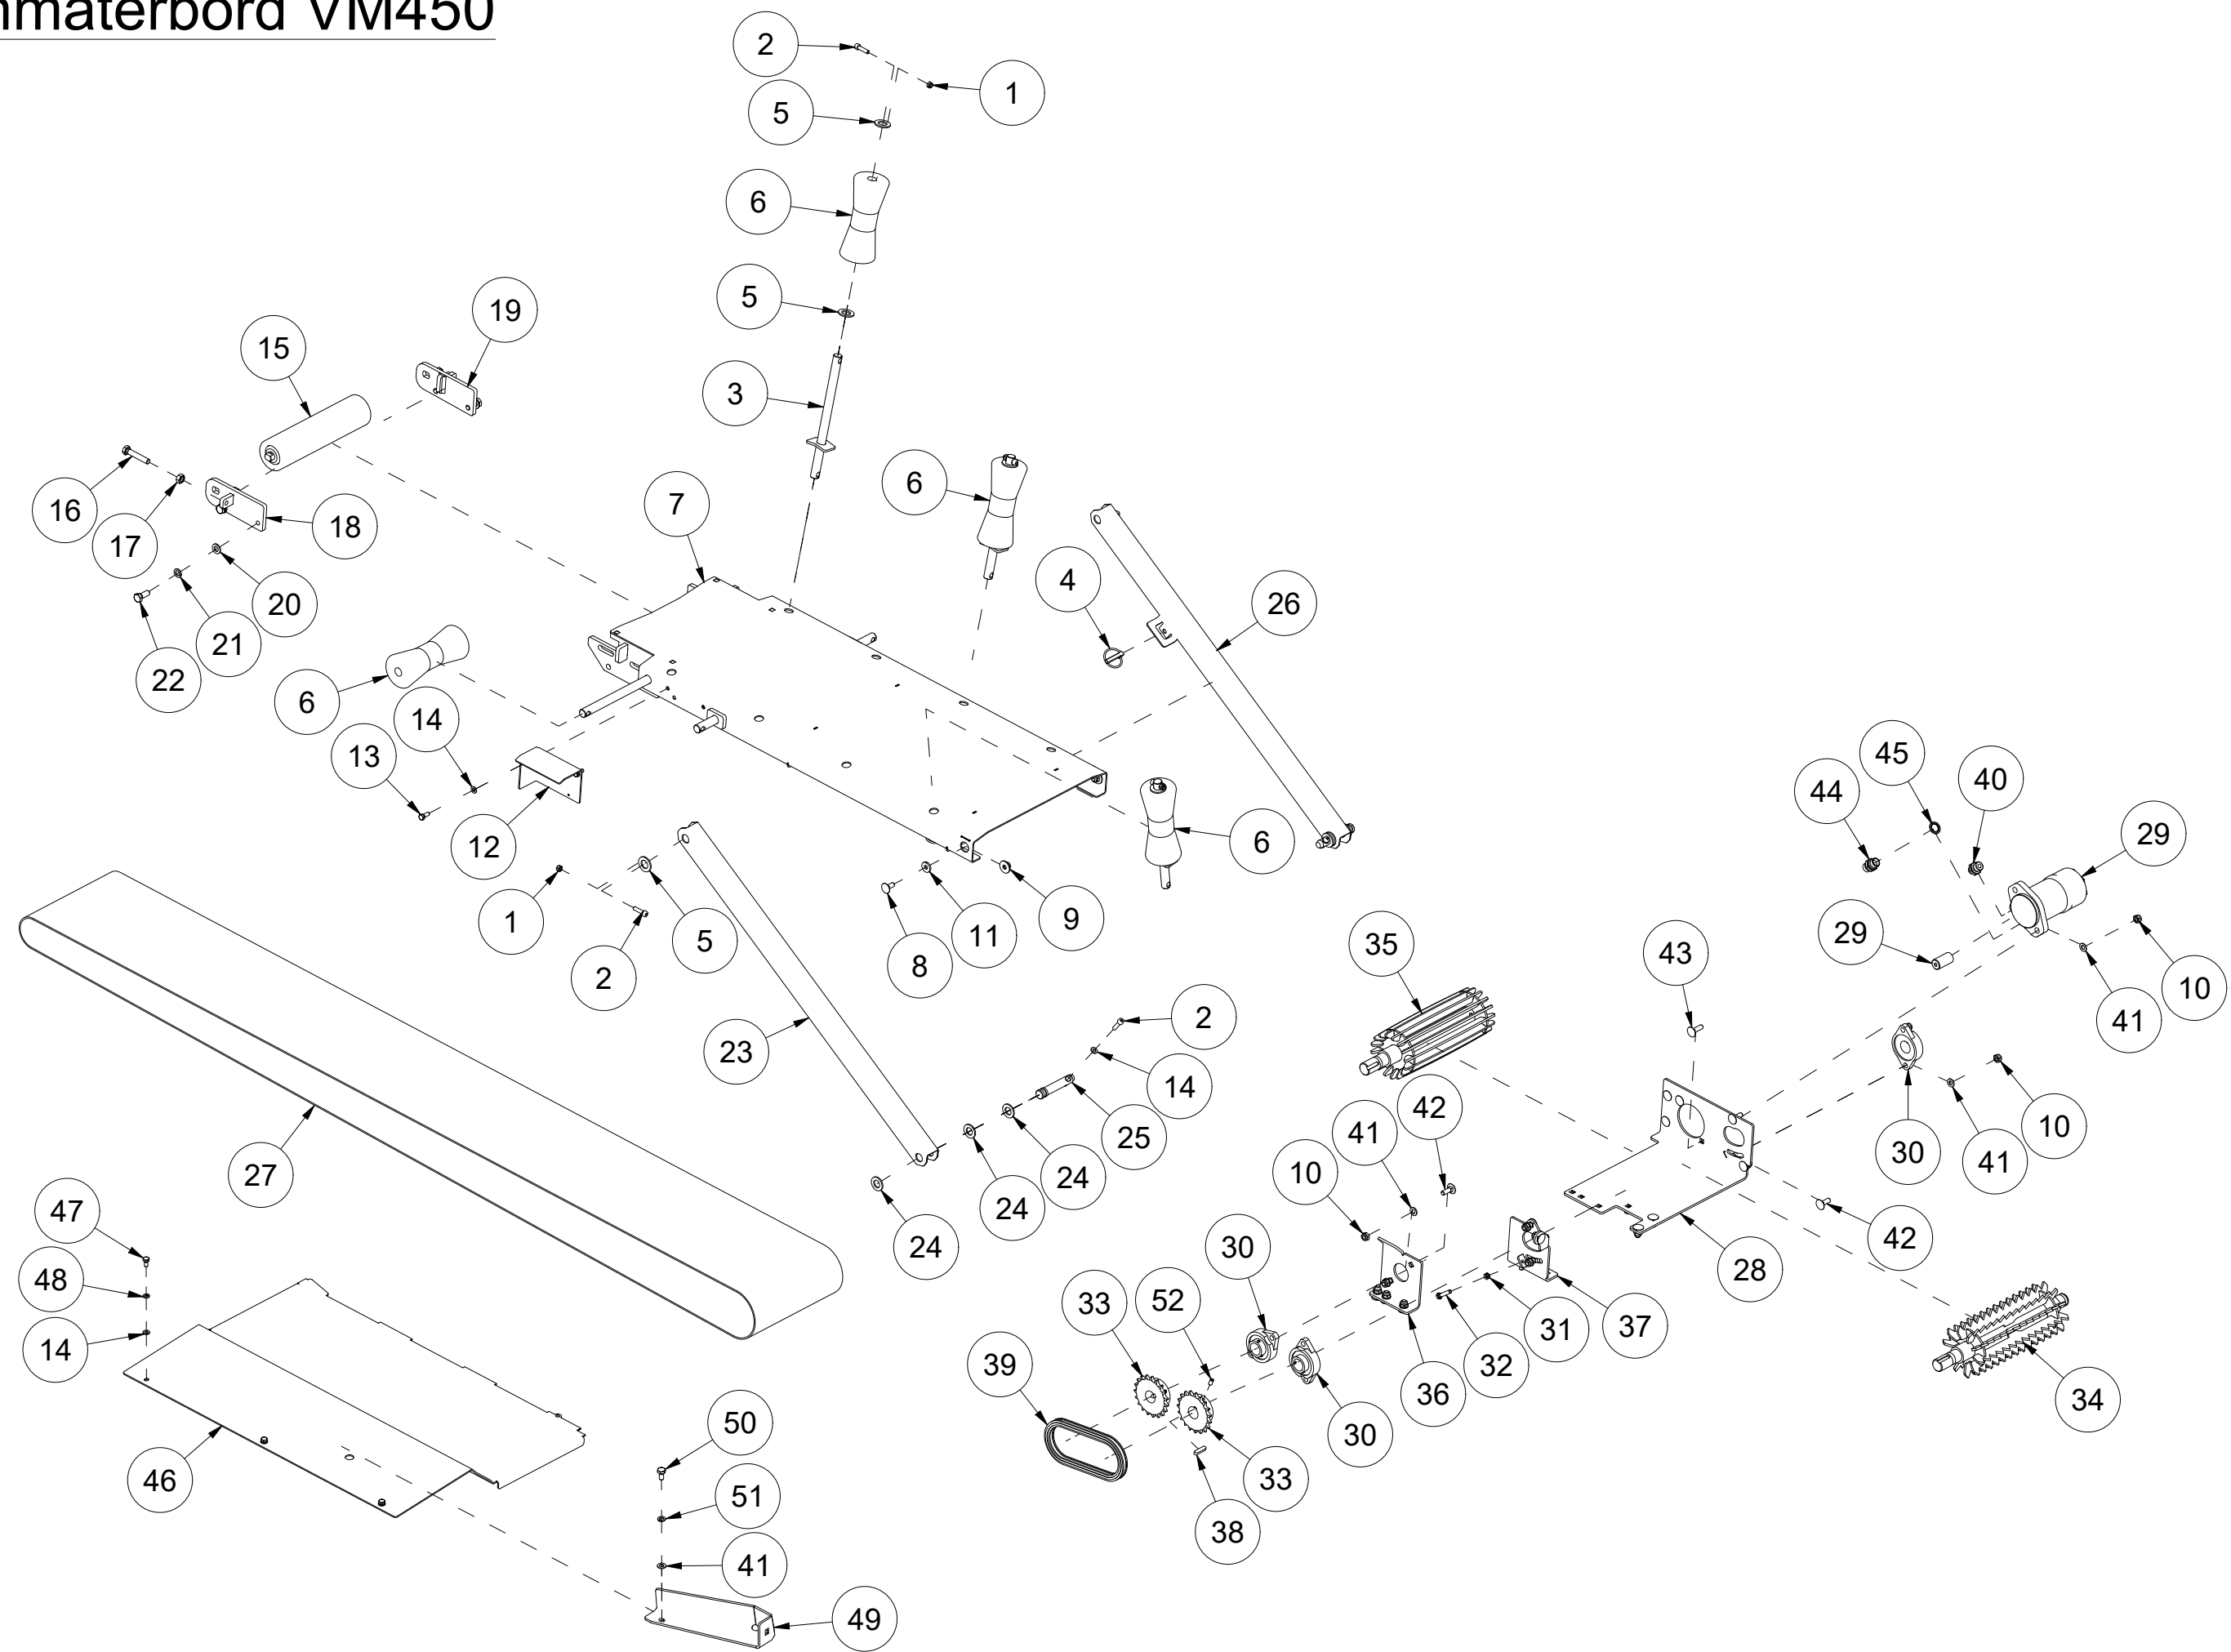

004 Innmaterbord VM450

Pos	Ant	Artikkelnr	Beskrivelse
1	10	2483609	Lockingmutter M8 EIZn DIN 985
2	8	2477248	Unbrako sylinderskrue M8x30 EIZn DIN 912
3	3	41201088	Rullholder
4	4	2556142	Orepinne Ø10x40
5	10	2531086	Underlagsskive M20 EIZn DIN 125
6	4	2245031	Støtterull Ø60/84xL200
7	1	41211011	Innmaterbord
8	11	2344330	Låseskrue M10x25 EIZn 8.8 DIN 603
9	2	2533060	Karosseriskive M10 EIZn DIN 9021
10	20	2483610	Lockingmutter M10 EIZn DIN 985
11	2	41151031	Lagerskive
12	1	41211090	Brakett
13	2	2422244	Sekskantskrue M8x20 EIZn 8.8 DIN 933
14	11	2531047	Underlagsskive M8 EIZn DIN 125
15	1	2954327	Rull med lager Ø76x300
16	2	2425360	Sekskantskrue M12x65 EIZn 8.8 DIN 933
17	2	2481611	Sekskantmutter M12 EIZn DIN 934
18	1	41321142	Brakett
19	1	41321143	Brakett Høyre
20	4	2531069	Underlagsskive M12 EIZn DIN 125
21	4	2534069	Fjærskive M12 EIZn DIN 127
22	4	2422348	Sekskantskrue M12x30 EIZn 8.8 DIN 933
23	1	41211049	Støttestag
24	6	2531083	Underlagsskive M18 EIZn DIN 125
25	2	2526321	Toppstagbolt kat. 1 Ø19x70
26	1	41211050	Støttetstag
27	1	2222122	Bånd Grip Top B300 L4730
28	1	41211043	Brakett innmater
29	1	2955513	Hydraulikkmotor 315 ccm
30	3	2954170	Flenslager BLF 206J 30mm
31	2	2481609	Sekskantmutter M8 EIZn DIN 934
32	2	2425252	Sekskantskrue M8x40 EIZn 8.8 DIN 933
33	2	41401029	Kjedehjul 19t 5/8"m settskrue m8
34	1	41211006	
35	1	41211009	Drivhjul
36	1	41211044	Brakett
37	1	41211020	Brakett
38	2	2115131	Passkile 8x7 L36 St DIN 6885A
39	1	2963099	Rullekjede 5/8" Simplex 36 ledd
40	1	2957766	Ansatsnippel GEK BSP 1/2" L12 ED
41	19	2531060	Underlagsskive M10 EIZn DIN 125
42	7	2344331	Låseskrue M10x30 EIZn 8.8 DIN 603
43	2	2344332	Låseskrue M10x35 EIZn 8.8 DIN 603
44	1	2957765	Ansatsnippel BSP 1/2" - 1/2"
45	1	2957861	Hydraulikkpakning 1/2"
46	1	41211042	Lokk
47	3	2422240	Sekskantskrue M8x16 EIZn 8.8 DIN 933
48	3	2534047	Fjærskive M8 EIZn DIN 127
49	1	41211081	Styrebrakett
50	1	2422295	Sekskantskrue M10x20 EIZn 8.8 DIN 933
51	1	2534060	Fjærskive M10 EIZn DIN 127
52	2	2473239	Gjengestift hul M8x16 St DIN 916