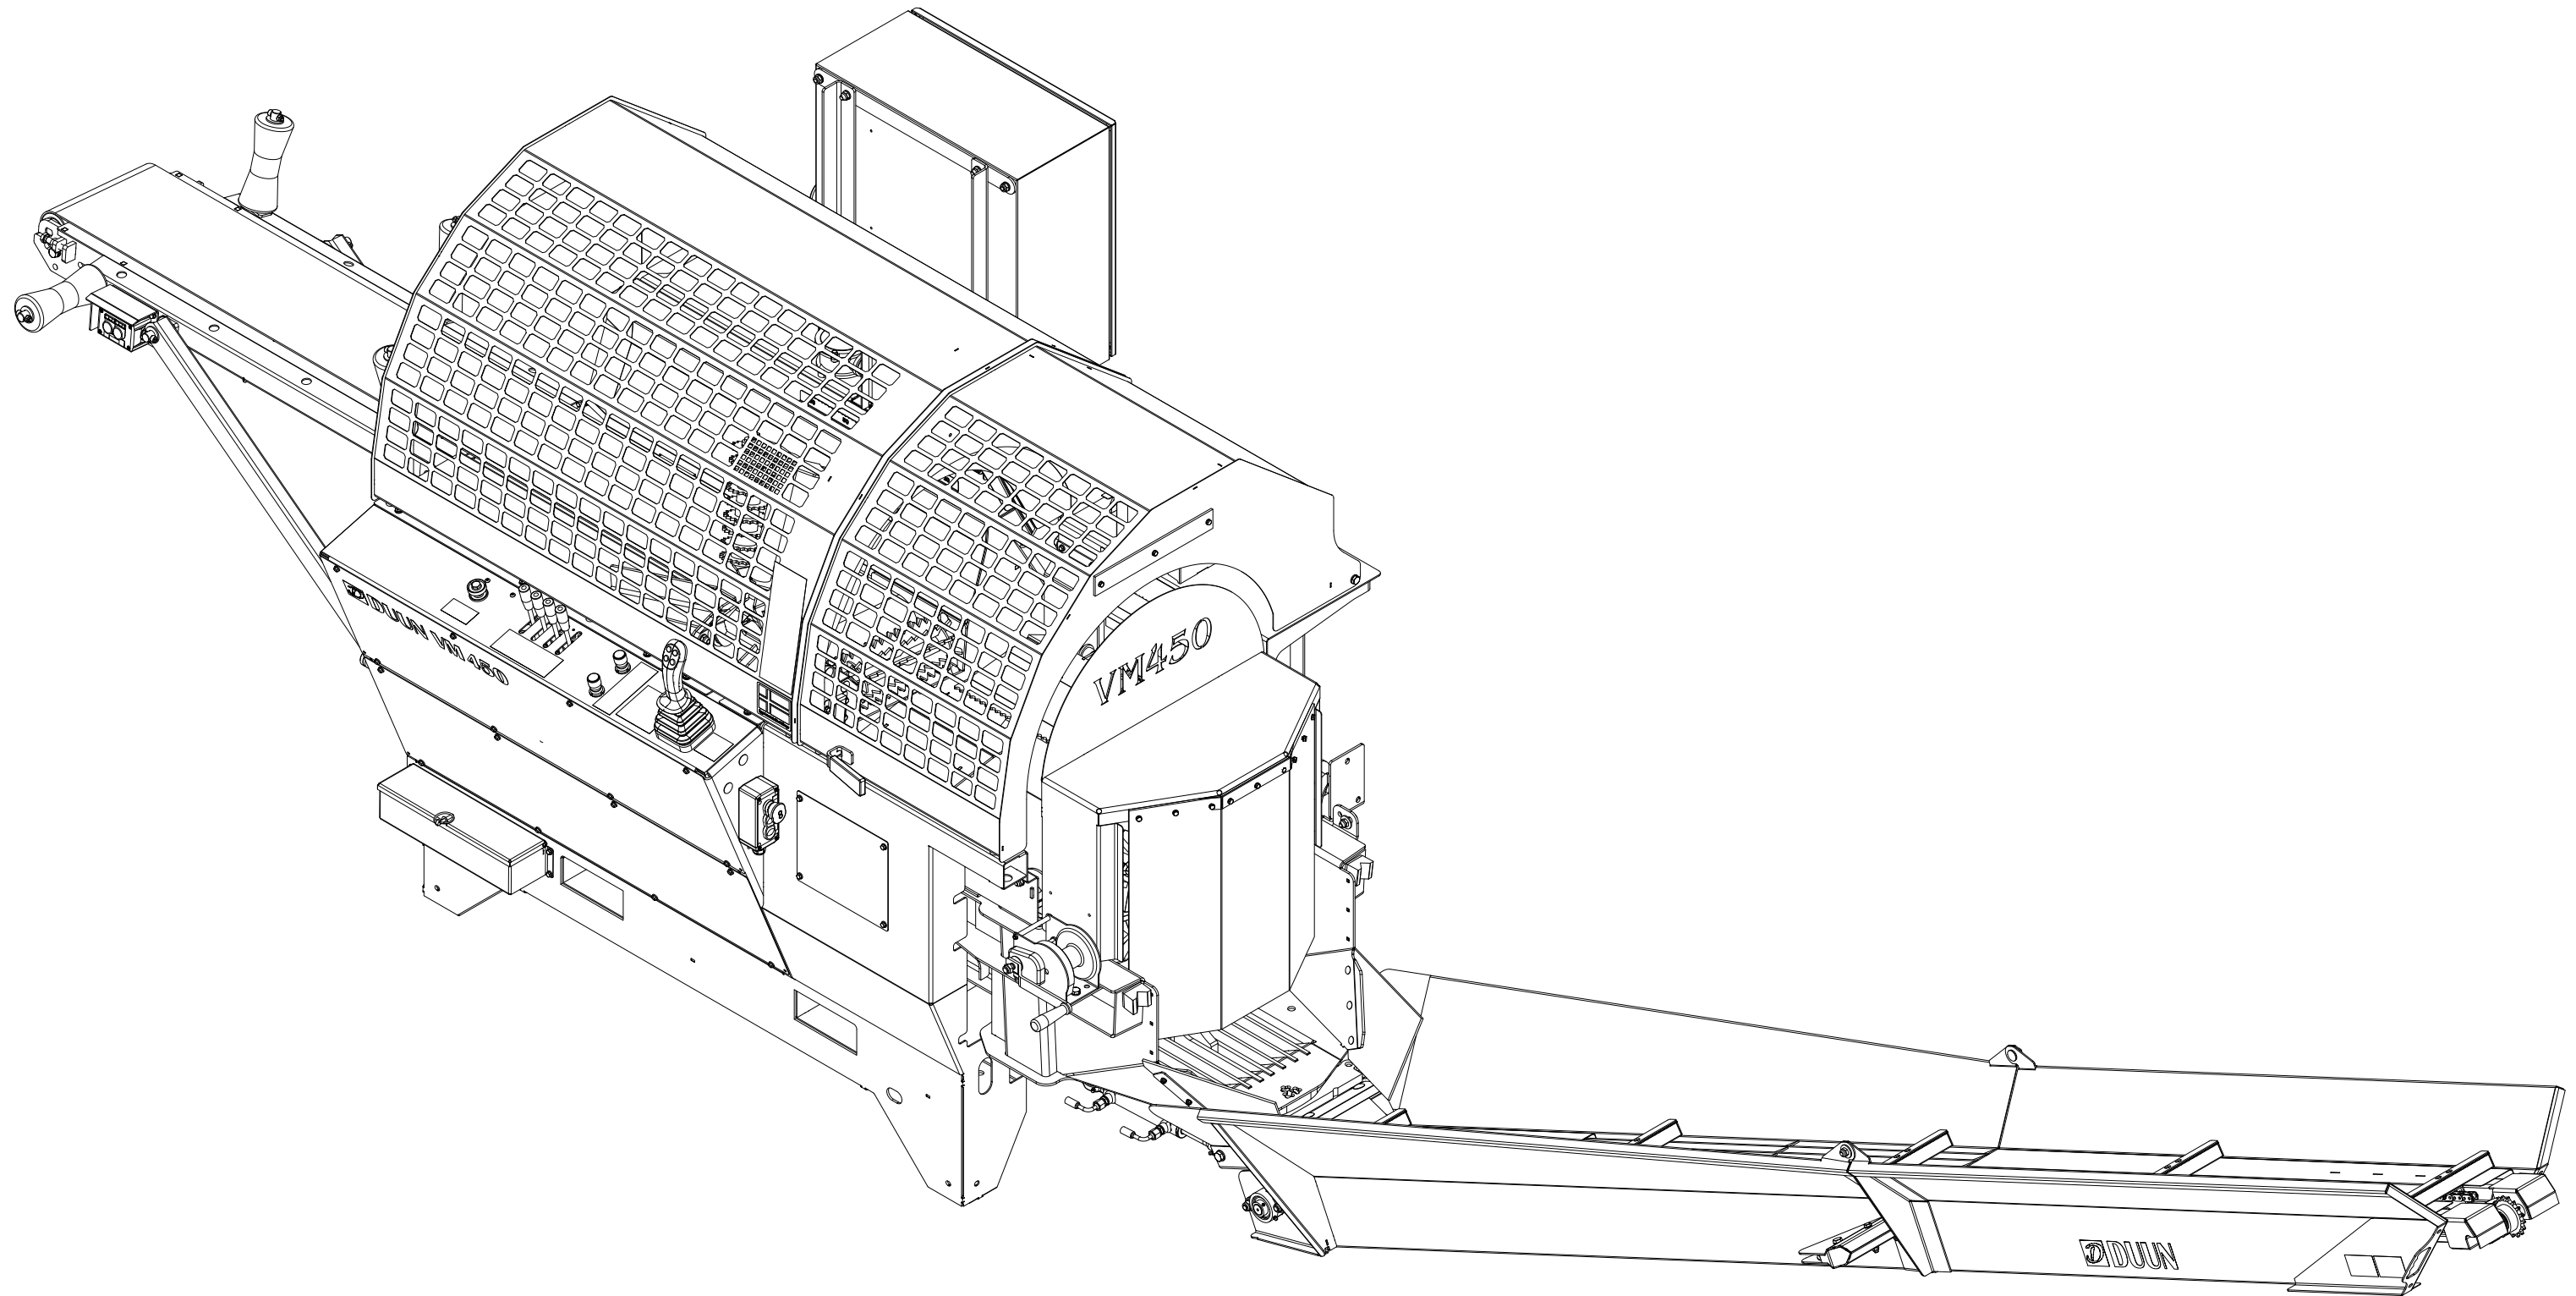

# VM450 Reservedelskatalog

Duun Industrier as  
7630 Åsen, Norway  
[www.duun.no](http://www.duun.no)

Pos	Ant	Artikkelnr	Beskrivelse
1	1	41211003	Skrog
2	2	41211059	Luke fram
3	58	2451196	Sekskantskrue med flens M6x10 EIZn 8.8 DIN 6921
4	4	41211091	Luke
5	1	41211093	Luke bak
6	1	41211097	Luke
7	13	2476197	Unbrako rundhodeskrue M6x12 EIZn ISO 7380
8	1	41211013	Støttebrakett
9	2	2344330	Låseskrue M10x25 EIZn 8.8 DIN 603
10	2	2483610	Lockingmutter M10 EIZn DIN 985
11	2	2531060	Underlagsskive M10 EIZn DIN 125
12	1	41211092	Sidedeksel
13	4	2422297	Sekskantskrue M10x25 EIZn 8.8 DIN 933
14	1	41211078	Deksel
15	1	41211068	Lengdeviser 20-60 cm
16	1	41211125	Lengdeviser senor 20-60cm
17	2	2533038	Karosseriskive M6 EIZn DIN 9021
18	1	41211162	Lengdeviser
19	1	41211094	Lokk
20	1	41211096	Plate
21	2	2422200	Sekskantskrue M6x16 EIZn 8.8 DIN 933
22	4	2531039	Underlagsskive M6 EIZn DIN 125
23	2	2483608	Lockingmutter M6 EIZn DIN 985
24	1	41211106	Deksel
25	1	41211220	Verktøykasse
26	1	41211221	Lokk verktøykasse
27	2	2477130	Unbrako sylinderskrue M4x10 EIZn DIN 912
28	2	2483606	Lockingmutter M4 EIZn DIN 985
29	4	2531023	Underlagsskive M4 EIZn DIN 125
30	1	2556138	Orepinne Ø6
31	1	2935036	Klebemerke 75x40 Hastighet transportbånd
32	1	2935163	Klebemerke sagkraft 50x150
33	1	2935167	Klebemerke betjening 160x60
34	1	2935164	Klebemerke betjening 100x100
35	1	2935175	Klebemerke VM450
36	1	41211095	Slangeholder
37	2	2451197	Sekskantskrue med flens M6x12 EIZn 8.8 DIN6921
40	1	2935050	Klebeskilt ikke spyl. 60x60GUL