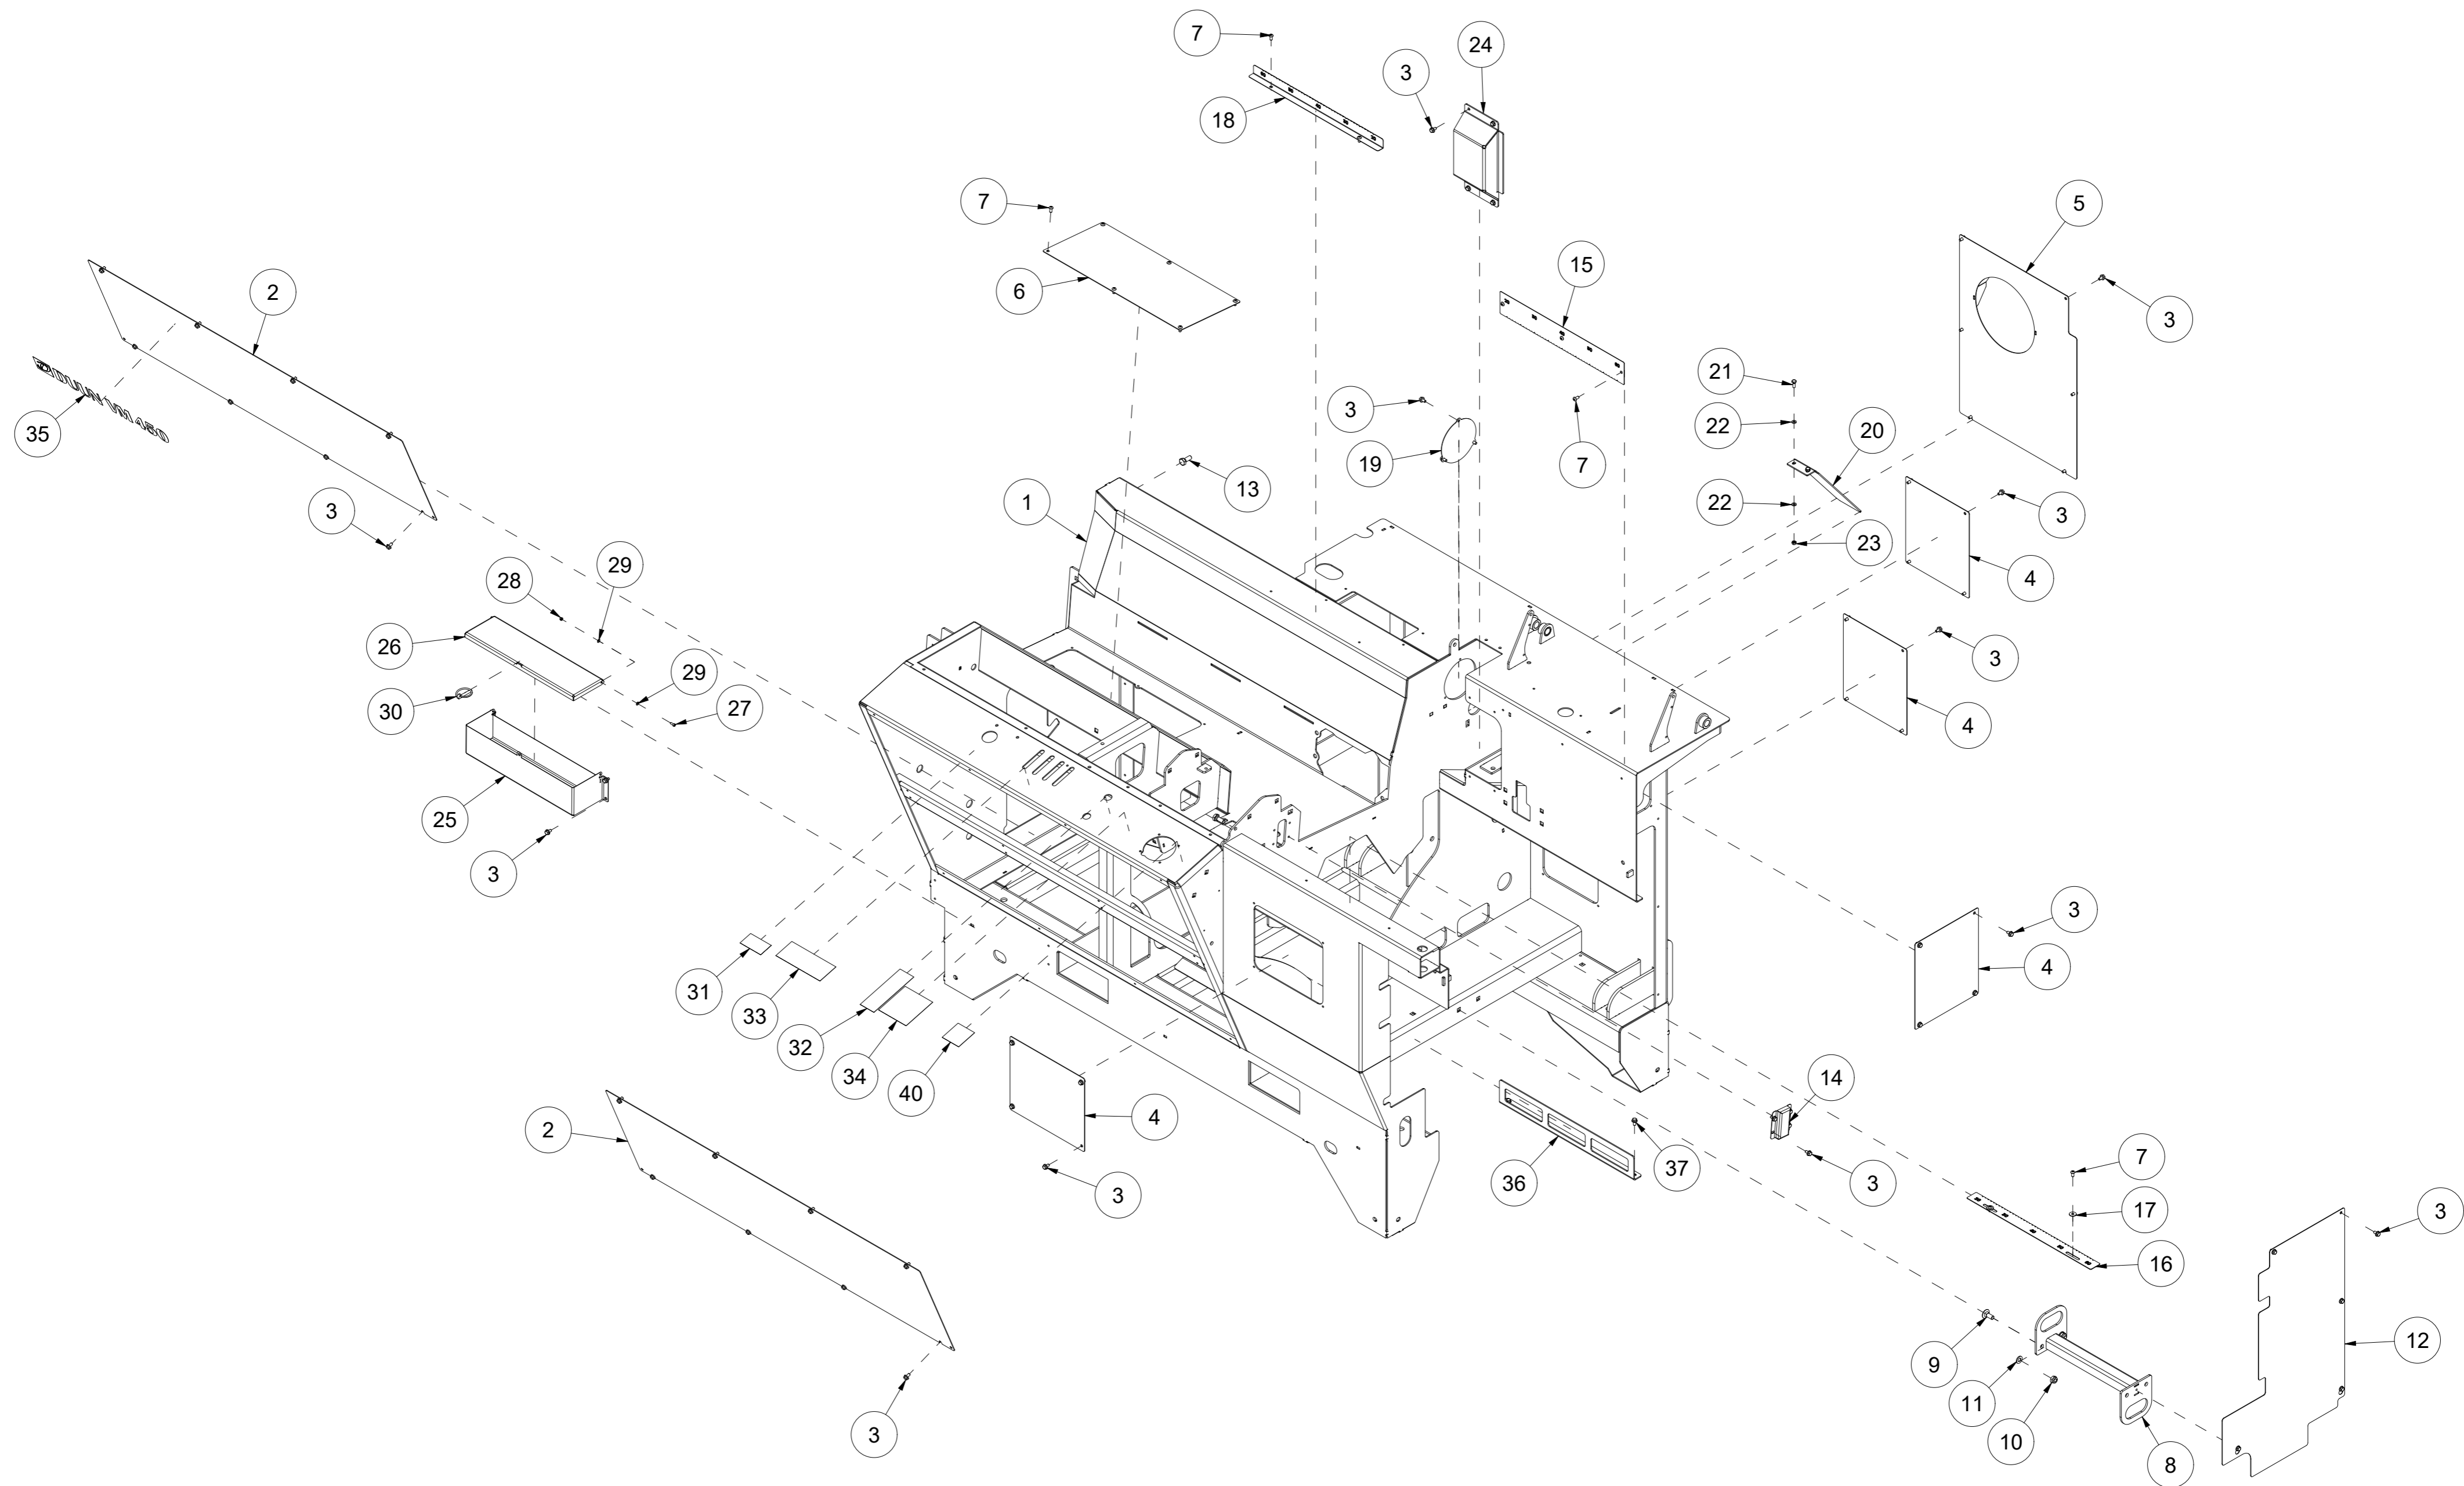

# VM450 Reservedelskatalog

Duun Industrier as  
7630 Åsen, Norway  
[www.duun.no](http://www.duun.no)

Pos	Ant	Artikkelnr	Beskrivelse
1	1	41211003	Skrog
2	2	41211059	Luke fram
3	58	2451196	Sekskantskrue med flens M6x10 EIZn 8.8 DIN 6921
4	4	41211091	Luke
5	1	41211093	Luke bak
6	1	41211097	Luke
7	13	2476197	Unbrako rundhodeskrue M6x12 EIZn ISO 7380
8	1	41211013	Støttebrakett
9	2	2344330	Låseskrue M10x25 EIZn 8.8 DIN 603
10	2	2483610	Lockingmutter M10 EIZn DIN 985
11	2	2531060	Underlagsskive M10 EIZn DIN 125
12	1	41211092	Sidedeksel
13	4	2422297	Sekskantskrue M10x25 EIZn 8.8 DIN 933
14	1	41211078	Deksel
15	1	41211068	Lengdeviser 20-60 cm
16	1	41211125	Lengdeviser senor 20-60cm
17	2	2533038	Karosseriskive M6 EIZn DIN 9021
18	1	41211162	Lengdeviser
19	1	41211094	Lokk
20	1	41211096	Plate
21	2	2422200	Sekskantskrue M6x16 EIZn 8.8 DIN 933
22	4	2531039	Underlagsskive M6 EIZn DIN 125
23	2	2483608	Lockingmutter M6 EIZn DIN 985
24	1	41211106	Deksel
25	1	41211220	Verktøykasse
26	1	41211221	Lokk verktøykasse
27	2	2477130	Unbrako sylinderskrue M4x10 EIZn DIN 912
28	2	2483606	Lockingmutter M4 EIZn DIN 985
29	4	2531023	Underlagsskive M4 EIZn DIN 125
30	1	2556138	Orepinne Ø6
31	1	2935036	Klebemerke 75x40 Hastighet transportbånd
32	1	2935163	Klebemerke sagkraft 50x150
33	1	2935167	Klebemerke betjening 160x60
34	1	2935164	Klebemerke betjening 100x100
35	1	2935175	Klebemerke VM450
36	1	41211095	Slangeholder
37	2	2451197	Sekskantskrue med flens M6x12 EIZn 8.8 DIN6921
40	1	2935050	Klebeskilt ikke spyl. 60x60GUL