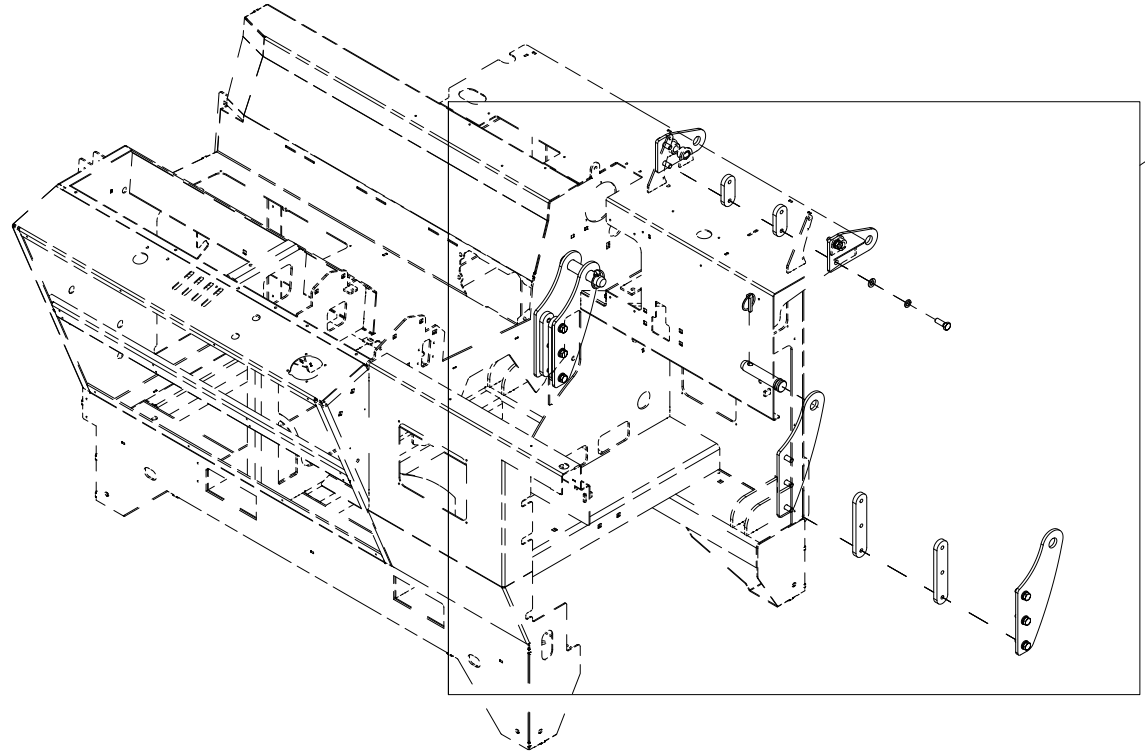

013 Fester til løftearm VM450

Pos	Ant	Artikkelnr	Beskrivelse
1	4	41211123	Trekkarmfeste
2	4	41211155	Festeplate
3	16	2534069	Fjærskive M12 ElZn DIN 127
4	16	2531069	Underlagsskive M12 ElZn DIN 125
5	16	2422350	Sekskantskrue M12x35 ElZn 8.8 DIN 933
6	2	41211130	Trekkarmfeste
7	2	41211156	Festeplate
8	2	2551730	Trekkarmsbolt kat. 2 Ø28x95
9	2	2556142	Orepinne Ø10x40