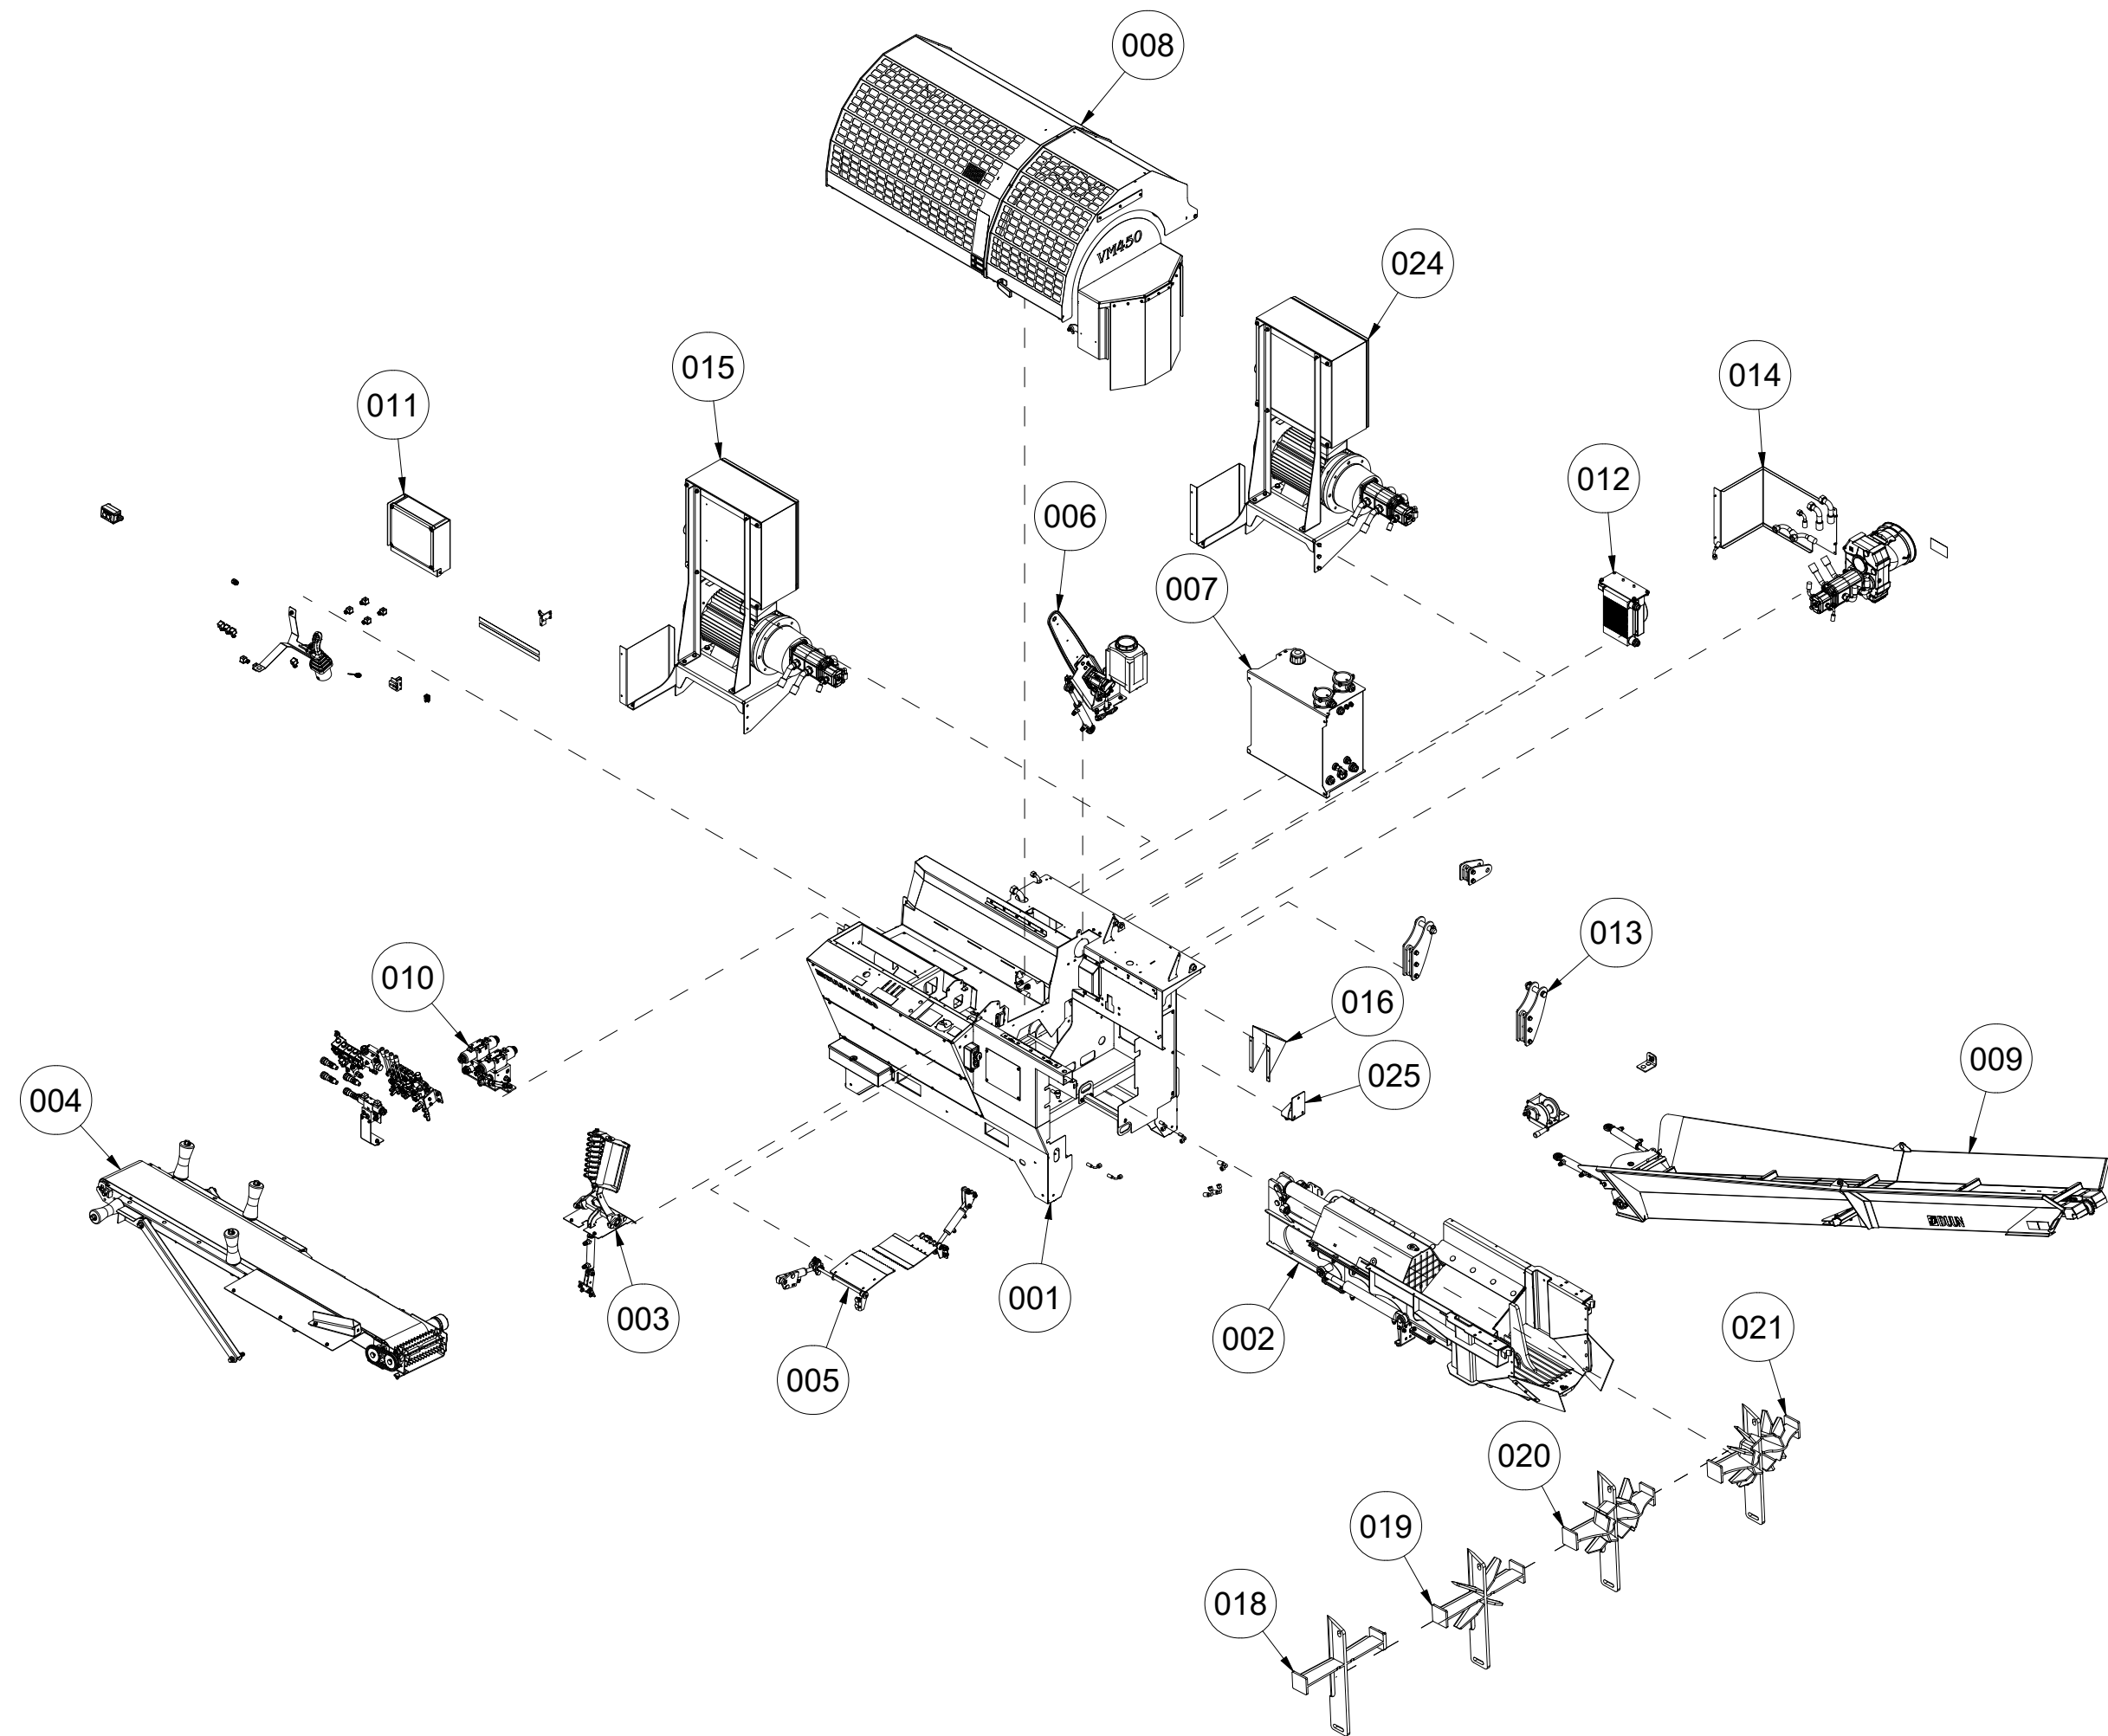

# VM450 Reservedelskatalog

Duun Industrier as  
7630 Åsen, Norway  
[www.duun.no](http://www.duun.no)

Pos	Ant	Artikkelnr	Beskrivelse
1	1	41211003	Skrog
2	2	41211059	Luke fram
3	58	2451196	Sekskantskrue med flens M6x10 EIZn 8.8 DIN 6921
4	4	41211091	Luke
5	1	41211093	Luke bak
6	1	41211097	Luke
7	13	2476197	Unbrako rundhodeskrue M6x12 EIZn ISO 7380
8	1	41211013	Støttebrakett
9	2	2344330	Låseskrue M10x25 EIZn 8.8 DIN 603
10	2	2483610	Lockingmutter M10 EIZn DIN 985
11	2	2531060	Underlagsskive M10 EIZn DIN 125
12	1	41211092	Sidedeksel
13	4	2422297	Sekskantskrue M10x25 EIZn 8.8 DIN 933
14	1	41211078	Deksel
15	1	41211068	Lengdeviser 20-60 cm
16	1	41211125	Lengdeviser senor 20-60cm
17	2	2533038	Karosseriskive M6 EIZn DIN 9021
18	1	41211162	Lengdeviser
19	1	41211094	Lokk
20	1	41211096	Plate
21	2	2422200	Sekskantskrue M6x16 EIZn 8.8 DIN 933
22	4	2531039	Underlagsskive M6 EIZn DIN 125
23	2	2483608	Lockingmutter M6 EIZn DIN 985
24	1	41211106	Deksel
25	1	41211220	Verktøykasse
26	1	41211221	Lokk verktøykasse
27	2	2477130	Unbrako sylinderskrue M4x10 EIZn DIN 912
28	2	2483606	Lockingmutter M4 EIZn DIN 985
29	4	2531023	Underlagsskive M4 EIZn DIN 125
30	1	2556138	Orepinne Ø6
31	1	2935036	Klebemerke 75x40 Hastighet transportbånd
32	1	2935163	Klebemerke sagkraft 50x150
33	1	2935167	Klebemerke betjening 160x60
34	1	2935164	Klebemerke betjening 100x100
35	1	2935175	Klebemerke VM450
36	1	41211095	Slangeholder
37	2	2451197	Sekskantskrue med flens M6x12 EIZn 8.8 DIN6921
40	1	2935050	Klebeskilt ikke spyl. 60x60GUL